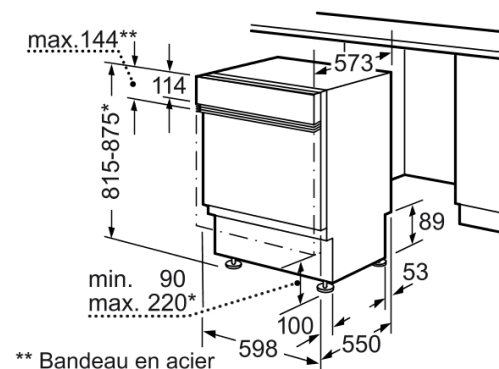

Pose-libre, Encastrable : Encastrable
 Nombre de couverts : 12
 Top amovible : sans top
 Porte habillable : impossible
 Couleur ou matériau du bandeau : Noir
 Couleur ou Matériau de la carrosserie : Laqué
 Couleur ou matériau du top :
 Fréquence (Hz) : 50
 Longueur du cordon électrique (cm) : 170.0
 Type de prise : Fiche cont.terre/Gard.fil ter.
 Longueur du tuyau d'alimentation (cm) : 145
 Longueur du tuyau d'évacuation (cm) : 170
 Plinthe réglable : Horizontal et vertical
 Hauteur avec top (mm) : 815
 Hauteur appareil (mm) : 815
 Pieds réglables : Oui
 Réglage maximum de la hauteur des pieds (mm) : 60
 Pieds réglables : Oui
 Dimensions du produit (mm) : 815 x 598 x 573
 Dimensions du produit emballé (mm) : 870 x 650 x 660
 Poids net (kg) : 38.00
 Poids brut (kg) : 40.00

** Bandeau en acier spécial, 143mm max.

* Avec les pieds à vis réglables en hauteur
 hauteur de socle pour hauteur d'appareil
 815 - 90-160mm
 hauteur de socle pour hauteur d'appareil
 875 - 150-220mm

Mesures en mm