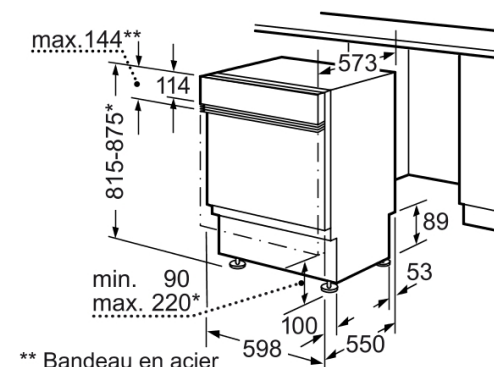

Pose-libre,Encastrable : Encastrable
 Nombre de couverts : 12
 Top amovible : sans top
 Porte habillable : impossible
 Couleur ou matériau du bandeau : Blanc
 Couleur ou Matériau de la carrosserie : Laqué
 Couleur ou matériau du top :
 Fréquence (Hz) : 50
 Longueur du cordon électrique (cm) : 170.0
 Type de prise : Fiche cont.terre/Gard.fil ter.
 Longueur du tuyau d'alimentation (cm) : 145
 Longueur du tuyau d'évacuation (cm) : 170
 Plinthe réglable : Horizontal et vertical
 Hauteur avec top (mm) : 815
 Hauteur appareil (mm) : 815
 Pieds réglables : Oui
 Réglage maximum de la hauteur des pieds (mm) : 60
 Pieds réglables : Oui
 Dimensions du produit (mm) : 815 x 598 x 573
 Dimensions du produit emballé (mm) : 870 x 650 x 660
 Poids net (kg) : 38.00
 Poids brut (kg) : 40.00

** Bandeau en acier spécial, 143mm max.

* Avec les pieds à vis réglables en hauteur
 hauteur de socle pour hauteur d'appareil
 815 - 90-160mm
 hauteur de socle pour hauteur d'appareil
 875 - 150-220mm

Mesures en mm