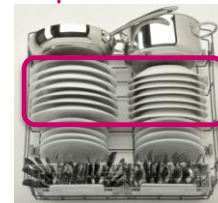

+10 assiettes dans le panier inférieur