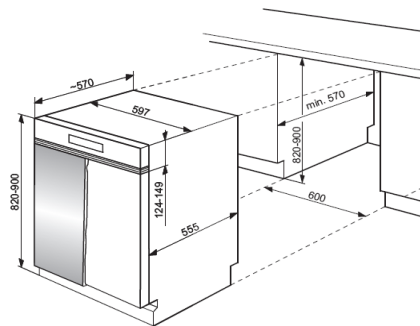

Schéma d'installation - lave vaisselle intégrable

Equipement

P10

10 programmes

Filtre Autoclean

Options

Départ différé

Tablettes

PowerClean

Multizone

NOMBRE DE PROGRAMMES

Plage de températures de lavage (°C)	8 plages de 40 à 70°C
6ème Sens 40-70°C	OUI
6ème Sens 50-65°C	-
Autoprogramme	-
Trempage à froid	OUI
Fragile 40°C	OUI
Court 45°C	OUI
ECO 50°C	OUI
Demi-charge 50°C	-
FastEveryday 60°C (Quotidien rapide)	OUI
Intensif 65°C	OUI
Vapeur	OUI
Antibactérien	OUI
Silence 39db	OUI
2en1	-
Lavage à la main	-

OPTIONS

PowerClean	OUI
Tablettes	OUI
Demi-charge	-
Multizone	OUI
Antibactérien	-

CONFORT D'UTILISATION

Départ différé (Digital 1-24h / led 24/8h)	DIGITAL 1-24h
Indicateur de temps restant	OUI
Voyant de sel et liquide de rinçage	OUI
Sécurité	ANTIFUITE
Filtre Autoclean (auto-nettoyant)	OUI
Voyant lumineux pendant le cycle (FD)	OUI

AMÉNAGEMENT INTERIEUR

3ème tiroir	-
Panier inférieur :	
- picots rabattables	4
- balconnet escamotable	-
- paniers à couverts nomades	2
Panier supérieur :	
- picots rabattables	OUI
- flaps escamotables	2
- poignée	OUI
- réglable en hauteur	OUI
- amovible	OUI

EQUIPEMENT

Raccordement eau chaude jusqu'à 60°C	OUI
Montage en colonne	-
Cuve inox	OUI
Porte pleine autocompensée / panneau kg max	OUI / BI 6,5 - FD: 8
Profondeur avec porte ouverte à 90°C (mm)	1150
Pieds réglables	OUI
Pied arrière réglable de l'avant	OUI
Eco résistance hors cuve	OUI

CARACTERISTIQUES TECHNIQUES

Poids net/avec emballage (kg)	41 / 42,2 (FD) 43/44,2 (bandeau)
Dimensions nettes du produit en cm (HxLxP)	82 x 59,7 x 55,5
Dimensions avec emballage en cm (HxLxP)	84 x 64 x 66
Dimensions d'encastrement	82 à 90 x 60 x 57