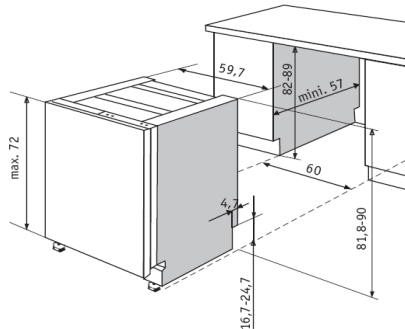

**** Par rapport à un lave-vaisselle sans PowerClean en utilisant la même casserole (H 10,5 cm, D 22 cm) et la même poêle (H 5,5 cm, D 23,5 cm)

ADG8774

Schéma d'installation - lave vaisselle tout intégrable

CARACTERISTIQUES TECHNIQUES

Poids net/avec emballage (kg)	41 / 42,2 (FD) 43/44,2 (bandeau)
Dimensions nettes du produit en cm (HxLxP)	82 x 59,7 x 55,5
Dimensions avec emballage en cm (HxLxP)	84 x 64 x 66
Dimensions d'encastrement	82 à 90 x 60 x 57