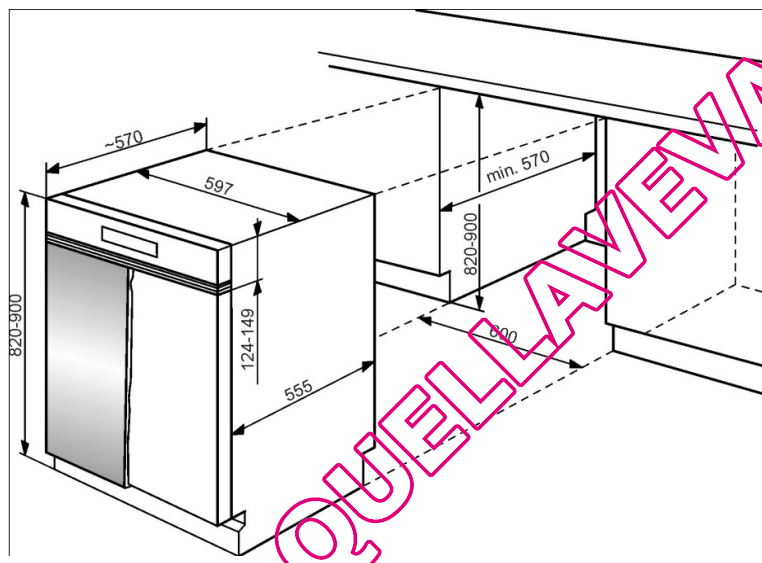

TOUCHES

Départ/Arrêt	OUI
Départ avec voyant	OUI
Option PowerClean	OUI
Option anti-bactérien	NON
Option Tablettes "Tout en 1"	OUI
Option Demi Charge	NON
Départ différé 2-4-8	OUI
Indicateur de temps restant	NON

CLASSES D'EFFICACITES

Energétique	A
Lavage	A
Séchage	A

PANIER

3ème tirbir modulable et amovible	NON
Panier inférieur à supports abattables	OUI
Panier supérieur réglable en hauteur	OUI
Support verre	2 flaps
Panier supérieur amovible	NON

SECURITES

Sécurité totale Waterstop	NON
Sécurité anti-débordement	OUI
Voyant niveau de sel	OUI
Voyant niveau de liquide de rinçage	OUI

EQUIPEMENTS

Nombre de couverts	12
Nombre de bras de lavage	3
Système de lavage alternatif/permanent	OUI/NON
Système de filtration AUTOCLEAN	OUI
Porte pleine auto-compensée	OUI
Cuve inox	OUI
Raccordement eau chaude (60 °C)	NON
Régénération électronique	OUI
Distributeur automatique de détergent	OUI
Distributeur automatique de produit de rinçage	OUI
Eco résistance hors cuve	OUI

CARACTERISTIQUES TECHNIQUES

Pieds réglables en hauteur	OUI
Pieds arrières réglables de l'avant	OUI
Dimensions nettes (HxLxP mm)	820x597x555
Avec emballage (HxLxP mm)	845x640x660
Poids net / avec emballage (en kg)	43 / 44,2
Alimentation électrique	230/50Hz/10 A

CONSOUMATIONS (sur programme ECO à 50 °C)***

Eau (litres)	12
Energie(KWH)	1,05
Durée(Min)	165

CONSOUMATIONS annuelles ECO à 50 °C***

Eau (litres)	3360
Energie(KWH)	304

ADG7622 EN BREF...

Esthétique "Cube", 46dB, Départ Différé, Demi-charge

70% de pression supplémentaire grâce à 32 jets en fond de cuve pour un lavage parfait sans pré-lavage

Référence	12NC	EAN
ADG7622IX	854276229040	8003437928444
ADG7622NB	854276229010	8003437928437
ADG7622WH	854276229020	8003437928420
ADG7622FD	8542 762 29030	8003437928413

* Le sens de la différence **Norme EN 60704-3 - *** Norme EN 50242