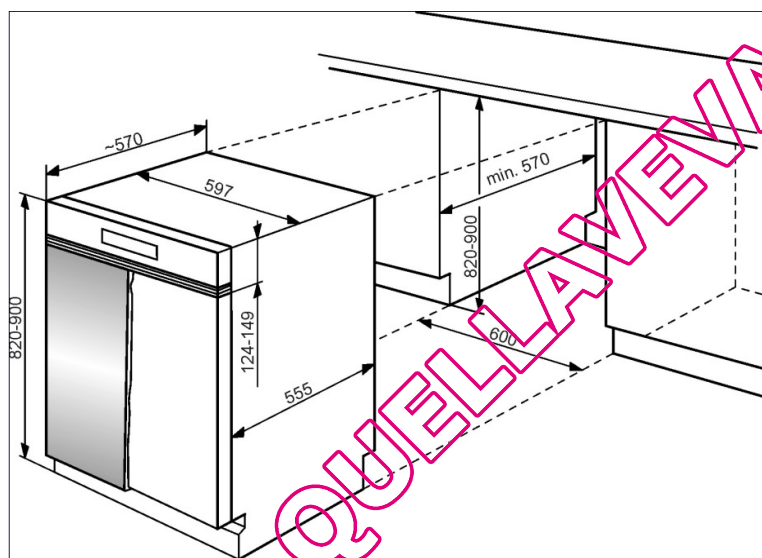

CLASSES D'EFFICACITES

Energétique	A
Lavage	A
Séchage	A

PANIER

3ème tiroir modulable et amovible	NON
Panier inférieur à supports abattables	OUI
Panier supérieur réglable en hauteur	OUI
Support verre	2 flaps
Panier supérieur amovible	NON

SECURITES

Sécurité totale Waterstop	NON
Sécurité anti-débordement	OUI
Voyant niveau de sel	OUI
Voyant niveau de liquide de rinçage	OUI

EQUIPEMENTS

Nombre de couverts	12
Nombre de bras de lavage	3
Système de lavage alternatif/permanent	OUI/NON
Système de filtration AUTOCLEAN	OUI
Porte pleine auto-compensée	OUI
Cuve inox	OUI
Raccordement eau chaude (60°C)	NON
Régénération électronique	OUI
Distributeur automatique de détergent	OUI
Distributeur automatique de produit de rinçage	OUI
Eco résistance hors cuve	OUI

CARACTERISTIQUES TECHNIQUES

Pieds réglables en hauteur	OUI
Pieds arrières réglables de l'avant	OUI
Dimensions nettes (HxLxP mm)	820x597x555
Avec emballage (HxLxP mm)	845x640x660
Poids net / avec emballage (en kg)	50 / 52
Alimentation électrique	230/50Hz/10 A

CONSOMMATIONS (sur programme ECO à 50°C***)

Eau (litres)	12
Energie(KWH)	1,05
Durée(Min)	165

CONSOMMATIONS annuelles ECO à 50°C***

Eau (litres)	3360
Energie(KWH)	304

* Le sens de la différence **Norme EN 60704-3 - *** Norme EN 50242

ADG5720 EN BREF...

Esthétique "Cube", 47dB, Départ Différé, Demi-charge

Système de filtration "autoclean" : nettoyage du micro filtre seulement 2 fois par an

Référence	12NC	EAN
ADG5720IX	8542 752 29030	80034 379 29021
ADG5720NB	854257229000	80034 379 29038
ADG5720WH	854257229010	80034 379 29045
ADG5720FD	854257229020	80034 379 29069