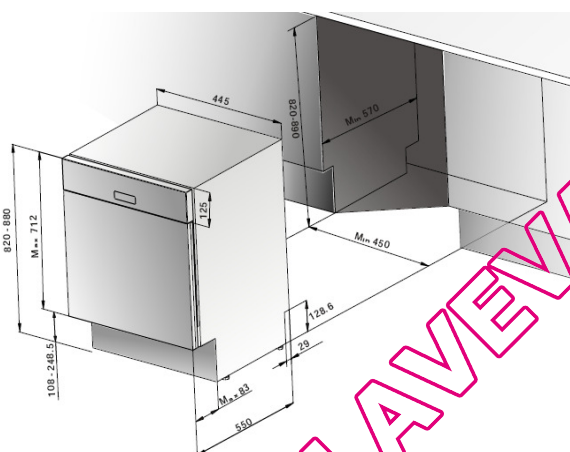

SENSING THE DIFFERENCE*

ADG4551 EN BREF

Largeur 45cm, 13L, AAA, 50dB

Départ différé digital & affichage du temps restant
7 programmes dont antibactérien / verre / rapide

Affichages du départ différé :

- Icônes programmes
- Température de l'eau
- Départ différé: icône réglage & temps restant

Largeur	45cm
Existe en couleur Inox	OUI
Existe en couleur Blanc	OUI
Existe en couleur noir	OUI
Séchage Condenseur	OUI
Températures de lavage en °C	40/50/60/70
Niveau de bruit en dB(A)*	50

PROGRAMMATION

CARACTERISTIQUES TECHNIQUES

Dimensions nettes (HxLxP mm)	820x445x550
Avec emballage (HxLxP mm)	885x485x620
Hauteur sans le top (en cm)	82
Poids net/avec emballage (en kg)	35 / 40,5
Alimentation électrique	220-240 / 50Hz / 10 A