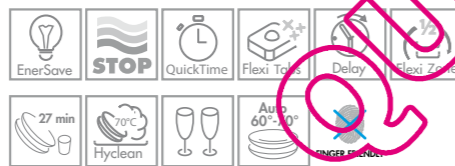

### Capacité 14 couverts

7 programmes + 6 programmes Quick  
5 températures (38°, 45°, 50°, 65° et 70° C)

Display central (départ différé 1-24 h,  
programmes, durée et fin de cycle)  
Témoins lumineux: sel et produit de rinçage  
Option FlexiTabs

### Tiroir à couverts

Panier supérieur avec système Easy Glide réglable  
en 3 hauteurs

Panier inférieur modulable + panier à couverts

Petit bras d'aspersion en haut de la cuve

Filtre inox

Trempage automatique d'attente en départ différé

Demi-charge FlexiZone 1/2

Adoucisseur d'eau réglable

Stop Acqua total, triple sécurité

Séchage à condensation

Charnières de porte à pivot réglable

Consommations: 12 litres, 0,98 kWh/cycle

Niveau de bruit: 39 dB(A) re 1 pW

Cycle normatif: ECO + EnerSave

Puissance nominale: 1,90 kW

Classes: énergie A+, séchage A

919,00 €

POSE LIBRE

LAVE-VAISSELLE

LSA6539X