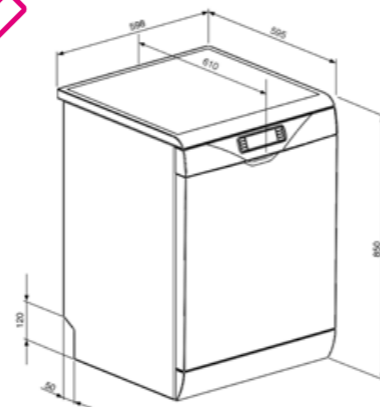

POSE LIBRE

LAVE-VAISSELLE

LSA6539X