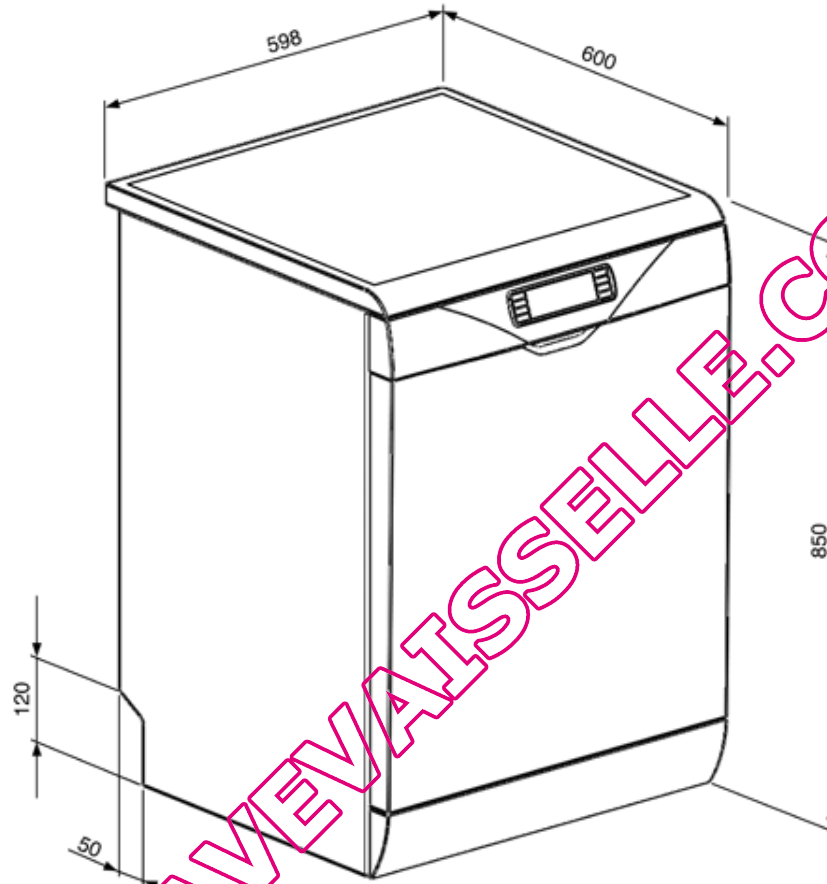

LSA6448G2

Lave-vaisselle pose libre, 60 cm,
orbital, gris métal
Classe énergétique A++

EAN13: 8017709165499

Capacité 12 couverts

5 programmes : Trempage, **Rapide 27 min**, ECO,
Normal, Super

4 températures (38°C, 50°C, 65°C, 70°C)

Puissance nominale : 1,90 kW

Classes : Energie A+, lavage A, séchage A

Versions

- **LSA6448B2** - Blanc

QUELLAVEVAISSELLE.COM

SMEG France
9, rue Linus Carl Pauling
B.P. 548
76824 MONT SAINT AIGNAN Cedex
Tél.: +33 (0)2 35 12 14 14
Fax : +33 (0)2 35 60 70 77