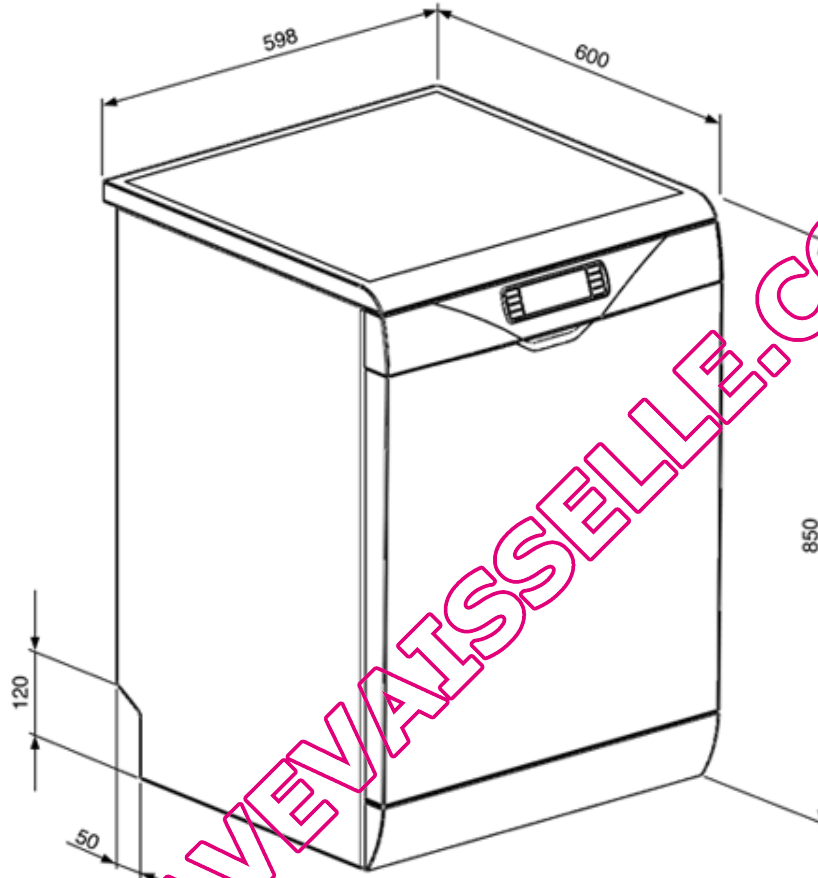

pose-libre  
60 cm  
blanc  
orbital  
classe énergétique A+

QUELLAVEVAISSELLE.COM