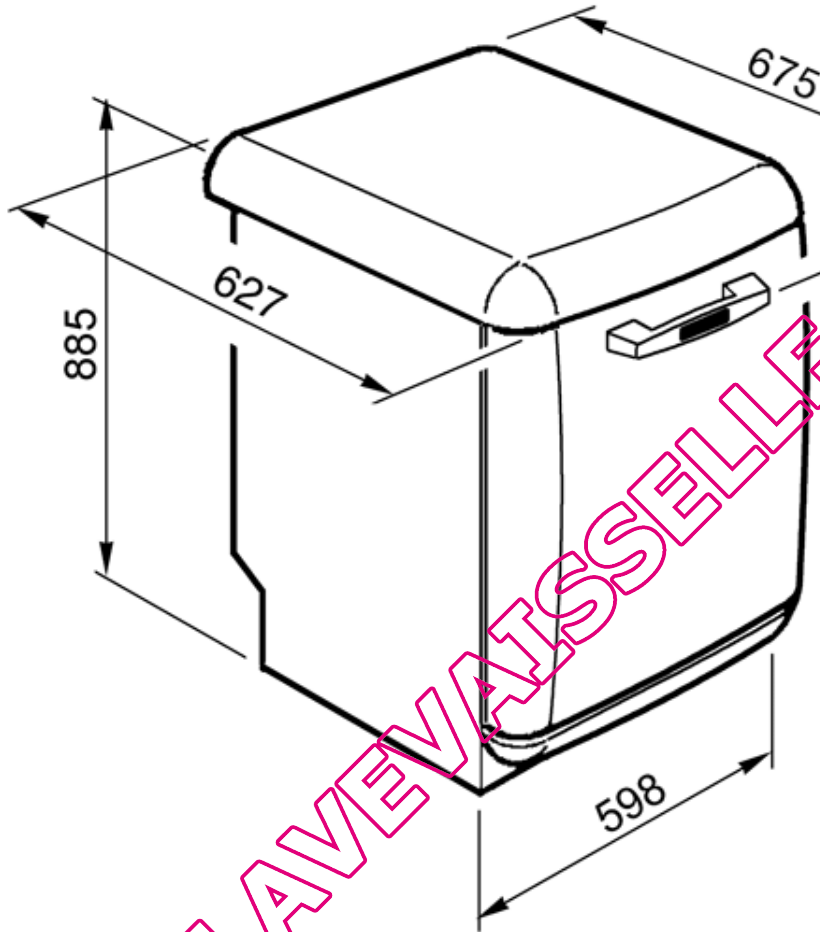

QUELLAVENTISSELLE.COM