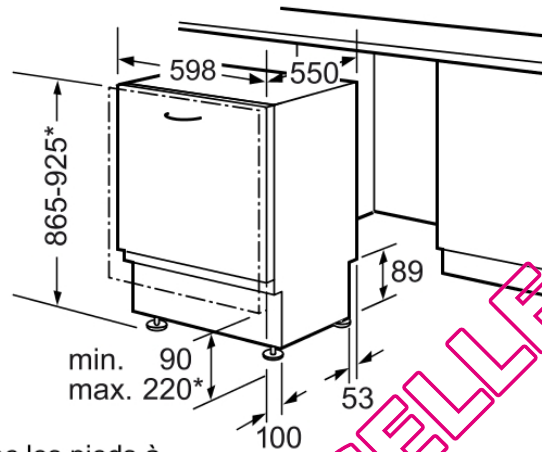

* Avec les pieds à vis réglables en hauteur
hauteur de socle pour hauteur d'appareil
865 - 90-160mm
hauteur de socle pour hauteur d'appareil
925 - 150-220mm

Mesures en mm

QUELLAVEVAISSELLE.COM