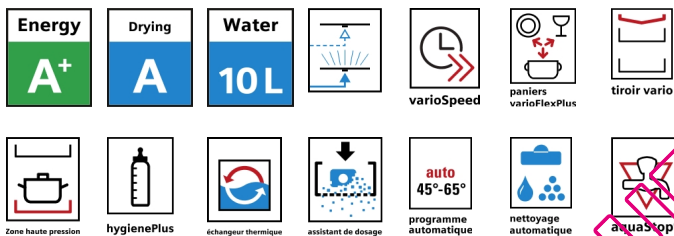

SIEMENS

Siemens
SN26T290FF
LV 60CM 14CVTS 6PROG A+AA 38DB
BLANC

Version antérieure:

Version ultérieure:

Code EAN:
4242003565858

gamme distribuée:

SN26T290FF

Lave-vaisselle 60 cm speedMatic
Pose-libre - blanc

Caractéristiques principales

- Classe d'efficacité énergétique : A+
- tiroirLuxe : spécial couverts
- 14 couverts
- Niveau sonore : 38 dB (A) re 1 pW
- Consommation pour le programme Eco 50 °C : 10 l d'eau / 1.05 kWh électricité / 175 min durée de programme

Programmes/Options

- 6 Programmes : Auto 65-75 °C, Auto 45-65 °C, Auto 35-45 °C, Eco 50 °C, Rapide 45 °C, Prélavage
- 4 options : zone Intensive, cycles Express (2 fois plus rapide), Demi-charge, hygiènePlus

Caractéristiques techniques

- Ecran LCD avec texte
- Commandes sensibles (inox)
- Départ différé : 1-24 h
- Affichage du temps restant
- Signal sonore de fin de cycle
- Boîte à produits maxiPerformance
- Auto 3in1, détection lessivage automatique
- Echangeur thermique qui protège la vaisselle
- AquaSensor qui reconnaît le degré de salissure, Capacité Variable Automatique n'utilise que l'eau nécessaire pour la charge de vaisselle
- Système protectVerre, conserve l'éclat des verres
- Paniers varioFlex Luxe, offrent une flexibilité maximale
- Panier supérieur réglable avec Rackmatic (3 niveaux)
- Panier inférieur avec rack grands verres