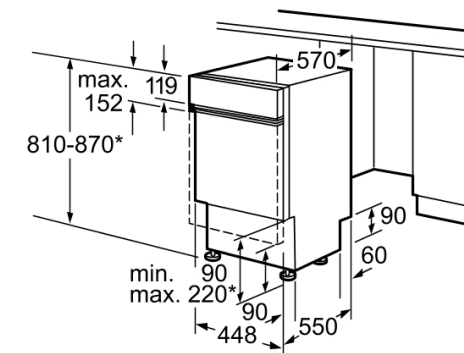

**Caractéristiques**

Type de produit : Encastrable  
 Nombre de couverts : 9  
 Top amovible : sans top  
 Option cadre décor : impossible  
 Couleur ou matériau du bandeau : Acier inox  
 Couleur ou Matériau de la carrosserie : Senzimiert  
 Fréquence : 50  
 Longueur du cordon d'alimentation électrique (cm) : 170.0  
 Type de prise : Fiche cont.terre/Gard.fil ter.  
 Longueur du tuyau d'alimentation (cm) : 155  
 Longueur du tuyau d'évacuation (cm) : 165  
 Plinthe réglable : Horizontal et vertical  
 Hauteur avec top (mm) : 810  
 Hauteur sans top (mm) : 810  
 Pieds réglables : Oui  
 Réglage en hauteur de la machine : 60  
 Pieds arrières réglables depuis l'avant de la machine : Oui  
 Dimensions du produit (mm) : 810 x 448 x 570  
 Dimensions emballé (mm) : 870 x 520 x 660  
 Poids net (kg) : 38.00  
 Poids brut (kg) : 40.00  
 Programme de référence : Eco  
 Programme de référence: température (°C) : 50

**Autres couleurs disponibles:**

: x x  
 :  
 :  
 :  
 : 34.251 x 20.472 x 25.984  
 : 84.292  
 : 87.081  
 :  
 :  
 :

LV45 INT INOX 45DB 4PG 6T AAA  
 Siemens - SF54T553EU

Version antérieure:  
 Version ultérieure:

Code EAN: 4242003391549

gamme distribuée:

QUELLAVEVAISSELLE.COM

**Accessoires intégrés:**

\* Avec les pieds réglables en hauteur  
 Hauteur de socle pour une hauteur d'appareil de 810: 90-160 mm  
 Hauteur de socle pour une hauteur d'appareil de 870: 150-220 mm

Mesures en mm