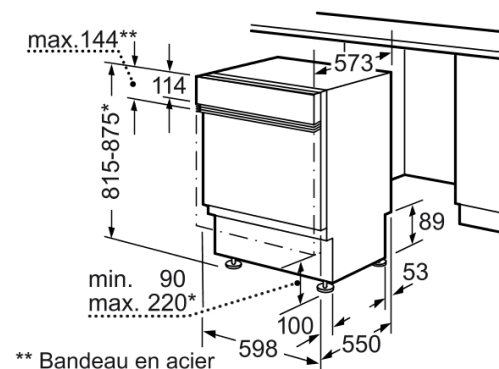

### Caractéristiques

Pose-libre, Encastrable : Encastrable  
 Nombre de couverts : 12  
 Top amovible : sans top  
 Porte habillable : impossible  
 Couleur ou matériau du bandeau : Noir  
 Couleur ou Matériau de la carrosserie : Laqué  
 Couleur ou matériau du top :  
 Fréquence (Hz) : 50  
 Longueur du cordon électrique (cm) : 170.0  
 Type de prise : Fiche cont.terre/Gard.fil ter.  
 Longueur du tuyau d'alimentation (cm) : 145  
 Longueur du tuyau d'évacuation (cm) : 170  
 Plinthe réglable : Horizontal et vertical  
 Hauteur avec top (mm) : 815  
 Hauteur appareil (mm) : 815  
 Pieds réglables : Oui  
 Réglage maximum de la hauteur des pieds (mm) : 60  
 Pieds réglables : Oui  
 Dimensions du produit (mm) : 815 x 598 x 573  
 Dimensions du produit emballé (mm) : 870 x 650 x 660  
 Poids net (kg) : 38.00  
 Poids brut (kg) : 40.00

### Accessoires intégrés:

\*\* Bandeau en acier spécial, 143mm max.

\* Avec les pieds à vis réglables en hauteur  
 hauteur de socle pour hauteur d'appareil  
 815 - 90-160mm  
 hauteur de socle pour hauteur d'appareil  
 875 - 150-220mm

Mesures en mm