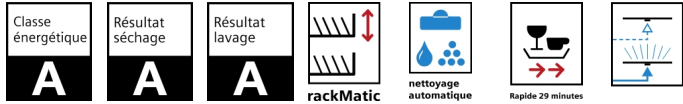

# SIEMENS

**SE25E253FF**  
**Lave-vaisselle 60 cm**  
**Pose-libre - blanc**

- 12 couverts
- Niveau sonore : 49 dB (A) re 1 pW
- 5 Programmes : Intensif 70 °C, Normal 65 °C, Eco 50 °C, Rapide 45 °C, Prélavage
- Options : Demi-charge
- Consommation pour le programme Eco 50 °C : 13 l d'eau / 1.05 kWh électricité / 140 min durée de programme
- Auto 3in1
- Départ différé : 1-19 h
- Affichage du temps restant
- Paniers argent
- Panier supérieur réglable avec rackMatic
- Panier inférieur avec 2 rangées de picots rabattables
- Multiple sécurité antifuite
- Triple filtre autonettoyant