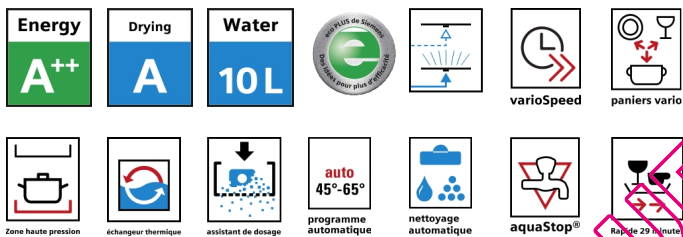

SIEMENS

Siemens
SN26E200EU
LV 60CM 13CVTS 6PROG A++AA
46DB BLANC

Version antérieure:

Version ultérieure:

Code EAN:
4242003567654

gamme distribuée:

SN26E200EU

Lave-vaisselle 60 cm speedMatic
Pose-libre - blanc

Caractéristiques principales

- Classe d'efficacité énergétique : A++
- 13 couverts
- Niveau sonore : 46 dB (A) re 1 pW
- Consommation pour le programme Eco 50 °C : 10 l d'eau / 0.92 kWh électricité / 175 min durée de programme

Programmes/Options

- 6 Programmes : Intensif 70 °C, Auto 45-65 °C, Eco 50 °C, Délicat 40 °C, Rapide 45 °C, Prélavage
- 2 options : zone Intensive, cycles Express (2 fois plus rapide)

Caractéristiques techniques

- Départ différé : 1-24 h
- Affichage du temps restant
- Boîte à produits maxiPerformance
- Auto 3in1, détection lessivielle automatique
- Echangeur thermique qui protège la vaisselle
- AquaSensor qui reconnaît le degré de salissure, Capacité Variable Automatique n'utilise que l'eau nécessaire pour la charge de vaisselle
- Système protectVerre, conserve l'éclat des verres
- Système de paniers vario
- Panier supérieur réglable avec Rackmatic (3 niveaux)

Confort/Sécurité

- Sécurité aquaStop, 100% anti fuite, avec garantie
- Régénération électronique
- Triple filtre autonettoyant

Accessoires intégrés

non

Accessoires en option

- SZ72010 RALLONGE AQUASTOP
- SZ73640 Panier pour verres à long pied
- SZ73001 Panier à couverts argentés
- SZ73000 KIT DE LAVAGE 13/14 COUVERTS

Autres couleurs disponibles

Caractéristiques

Classe d'efficacité de lavage : A
Consommation d'eau : 10.00
Consommation d'énergie annuelle (kWh) : 202
Pose-libre, Encastrable : Pose-libre
Top amovible : Top amovible
Porte habillable : impossible
Hauteur avec top (mm) : 845
Hauteur appareil (mm) : 815
Pieds réglables : Oui
Pieds réglables : non
Réglage maximum de la hauteur des pieds (mm) : 20
Plinthe réglable : Sans
Poids net (kg) : 49.00
Poids brut (kg) : 51.00
Puissance de raccordement (W) : 2400
Intensité (A) : 10
Tension (V) : 220-240
Fréquence (Hz) : 60; 50
Longueur du cordon électrique (cm) : 170.0
Type de prise : Fiche cont.terre/Gard.fil ter.
Longueur du tuyau d'alimentation (cm) : 140
Longueur du tuyau d'évacuation (cm) : 170
Élément chauffant hors cuve : Oui
Description du système de protection de l'eau : Protection 3-foyers 24h
Dispositifs de sécurité enfant : non
Adoucisseur d'eau : Oui
Type de panier supérieur : bas
Panier supérieur réglable : Rackmatic 3 puissances
Panier supérieur : 2
Type de panier inférieur : bas
3ème rack : non
Panier à revêtement argenté : Standard
Accessoires en option : SZ72010, SZ73000, SZ73001, SZ73640
Liste des accessoires inclus 2 : non
Nombre de couverts : 13
Couleur de panneau de commande : Blanc
Couleur / Matériel du corps : Blanc
Couleur ou matériau du top : Blanc
Dimensions du produit (mm) : 845 x 600 x 600