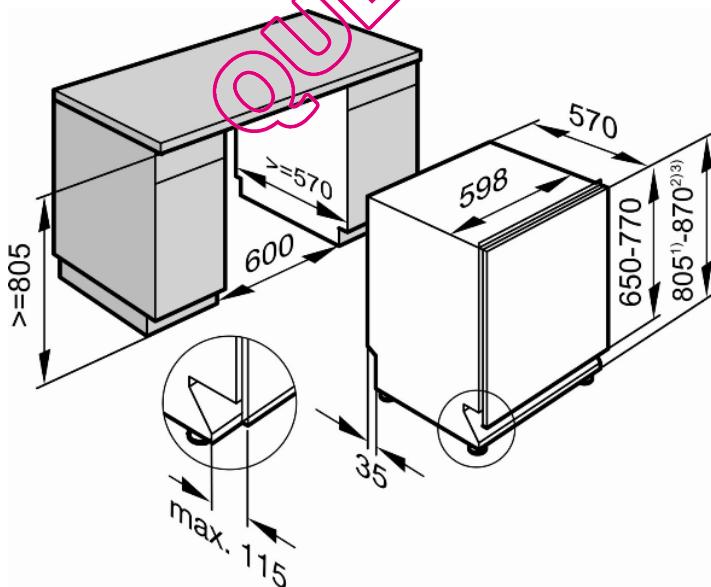

Schéma d'encastrement

Les avantages Miele

Des économies d'énergie grâce à l'utilisation du départ différé en heures creuses. Gain de temps grâce au programme Rapide 38 min et à la fonction Turbo.

Un aménagement optimal : 14 couverts, tiroir à couverts pour un gain de 25% de place dans le panier inférieur, panier supérieur Modulift inclinable et réglable (9 positions).

Une triple efficacité : grâce à ses 3 bras de lavage, dont un dédié au tiroir à couverts, et sa répartition optimale de la pression des jets, aucune salissure ne résiste !