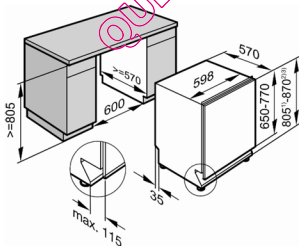

Schéma d'encastrement

Les avantages Miele

Simple et économique: le programme Automatic gère le temps et les consommations en fonction de la saleté de la vaisselle.

Une triple efficacité : grâce à ses 3 bras de lavage et sa répartition optimale de la pression des jets, aucune saleté ne résiste !