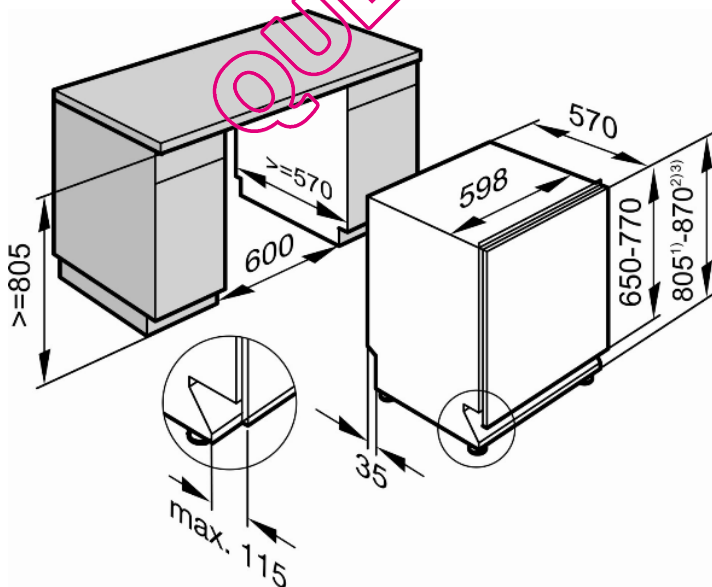

LAVE-VAISSELLE G 4170 SCVi

Existe avec panier à couverts : G 4170 Vi

Informations logistiques

Code EAN : 4002514987750
 Code SAP : 9039930
 Dim. d'encastrement (HxLxP) : mini 805x600xmini 570 mm
 Dim. nettes (HxLxP) : 805-870x598x570 mm
 Dim. brutes (HxLxP) : 950x670x690 mm
 Poids brut : 57.0 kg / Poids net : 48.2 kg
 Dim. palette (HxLxP) : x690x670 cm
 Colis par couche : 1
 Couches par palette : 1
 Lieu de fabrication : Allemagne
 Alimentation électrique : 230 V

Tarif de base HT : 918,89 €
 Prix maximal conseillé TTC : 1105 € dont 6 € éco-pat.
 Disponible

Schéma d'encastrement

Caractéristiques

ligne **Elégance**

Lave-vaisselle totalement intégrable

Bandeau intégré

Une triple efficacité : grâce à ses 3 bras de lavage, dont un dédié au tiroir à couverts, et sa répartition optimale de la pression des jets, aucune salissure ne résiste !