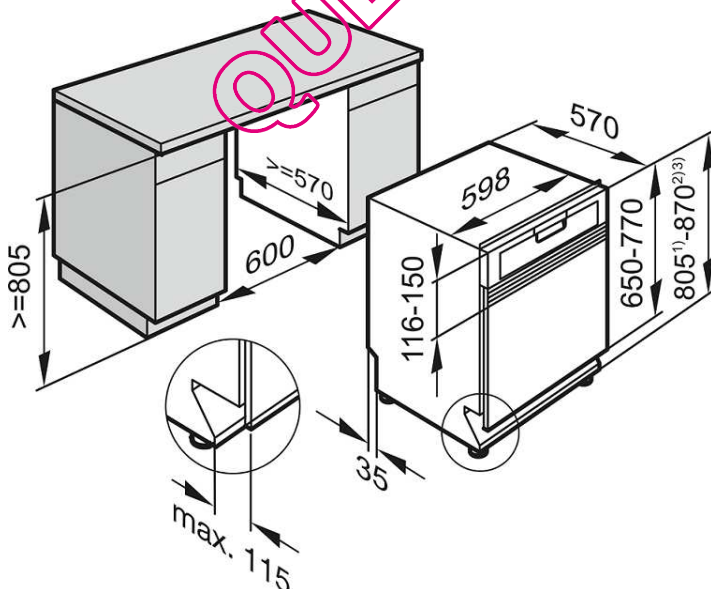

AquaSécurité

Raccordement eau froide ou eau chaude

Verrouillage de porte avec sécurité enfants

Dim. d'encastrement (HxLxP) : mini 805x600xmini 570 mm

Dim. nettes (HxLxP) : 845-880x598x600 mm

Prix maximal conseillé TTC : 1205 € dont 6 € éco-pat.