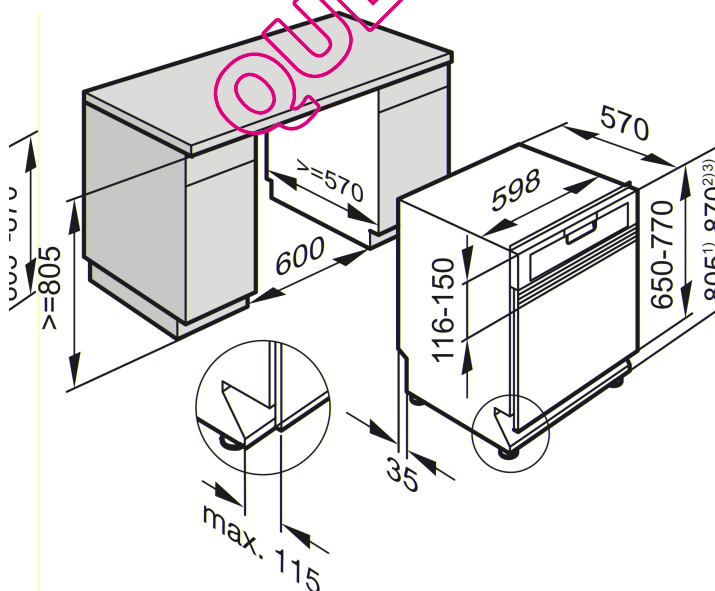

LAVE-VAISSELLE

G 6130 SC EcoCare

Existe en version tiroir à couverts 3D: G 6100 SC

Informations logistiques

Code EAN : 4002515332146
Code SAP : 9639230
Dim. d'encastrement (HxLxP) : mini 805x600xmini 570 mm
Dim. nettes (HxLxP) : 845-880x598x600 mm
Dim. brutes (HxLxP) : 950x670x690 mm
Poids brut : 65.0 kg / Poids net : 57.0 kg
Dim. palette (HxLxP) : 40x690x670 cm
Colis par couche : 1
Couches par palette : 1
Lieu de fabrication : Allemagne
Alimentation électrique : 230 V

Tarif de base HT : 836,11 €
Prix maximal conseillé TTC : 1005,99 € dont 6 € éco-par.
Disponible

Caractéristiques

- Lave-vaisselle posable
- Bandeau droit
- Tiroir à couverts
- 14 couverts
- Paniers ExtraComfort
- 6 programmes
- Températures de 40 à 75°C
- Départ différé
- Affichage du temps restant
- Vario Pompe
- Touche Turbo
- Fermeture de porte ComfortClose
- Perfect GlassCare
- Reconnaissance de produit lessiviel
- Niveau sonore : 45 dB(A)
- Consommation cycle : 0,95 kWh - 9,7 L
- Consommation annuelle : 266 kWh - 2716 L
- A partir de 6,5L en programme automatique
- AquaSécurité
- Raccordement eau froide ou eau chaude
- Verrouillage de porte avec sécurité enfants

Les avantages Miele

Six programmes de lavage pour disposer au quotidien d'une solution adaptée, efficace et économique pour le lavage de la vaisselle

Système ComfortClose : ouverture et fermeture en douceur de votre porte. Pratique : la porte reste ouverte dans n'importe quelle position. Un confort supplémentaire inégalable

Système Perfect GlassCare : des verres toujours étincelants grâce au système breveté de gestion électronique de la dureté de l'eau