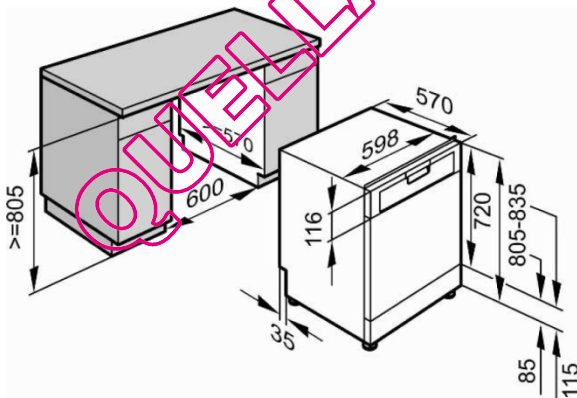

Schéma d'encastrement

Les avantages Miele

Des économies d'énergie grâce à l'utilisation du départ différé en heures creuses. Gain de temps grâce à la fonction Turbo.

Un aménagement optimal : panier à couverts pratique avec séparateur de petites cuillères, panier supérieur Modulift inclinable et réglable (9 positions).

Une triple efficacité : grâce à ses 3 bras de lavage et sa répartition optimale de la pression des jets, aucune salissure ne résiste !