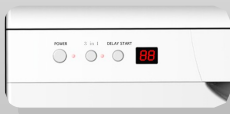

Générales

Plan de travail amovible.....	Oui
Couleur.....	Blanc
Couleur Bandeau de commande.....	Blanc
Couleur boutons.....	Blanc
4 Pieds réglables.....	Oui

+ Produits

4 Niveaux d'aspersion
Meilleure aspersion des couverts
Meilleure efficacité de lavage

Départ différé
Vous pouvez **programmer** votre **lave-vaisselle** de façon à ce que le cycle démarre au moment qui vous arrange.

Ecran digital
Plus confortable il vous permet d'afficher le temps restant.