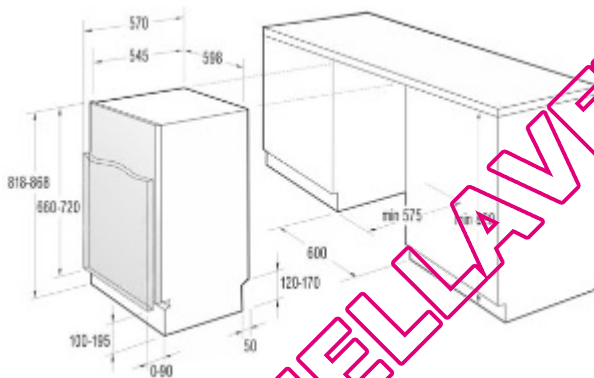

Caractéristiques

Cuve en acier inoxydable
Couleur des paniers: Gris
Porte avec charnière variable
Panier supérieur réglable en hauteur
Pieds réglables
Réglage en hauteur: 50 mm
Panier inférieur modulable (picots rabattables)
Indicateurs électroniques de réserves de sel régénérant et liquide de rinçage
Témoin lumineux et sonore de fin de programme
Voyant de niveau de sel
Voyant de niveau de produit de rinçage
Indicateur d'erreurs
Résistance hors cuve
Bras de lavage: 3
Tablette pour ustensiles longs
Système 3 en 1 (pastille, poudre, liquide)
Filtre auto-nettoyant
Système de réglage du panier supérieur: Multiclic
5 plans d'arrosage: Montage du panneau décor

Système de sécurité

Aqua Stop Total

Caractéristiques techniques/Dimensions

Inox
Couleur 2: Argent métallisé
Classe énergétique: A
Efficacité de lavage: A
Efficacité de séchage: A
Consommation d'énergie en programme normal (kWh): 1,05 kWh
Consommation d'eau: 12 l
Niveau sonore: 44 dB(A)
Largeur: 598 mm
Dimensions (L x H x P): 59,8 x 81,8 x 54,5 cm
Dimensions d'encastrement: 60 x 82 x 57,5 cm
Dimensions (produit emballé) (L x H x P): 65 x 89 x 67 cm
Poids brut: 44,5 kg
Code EAN: 3838942628863