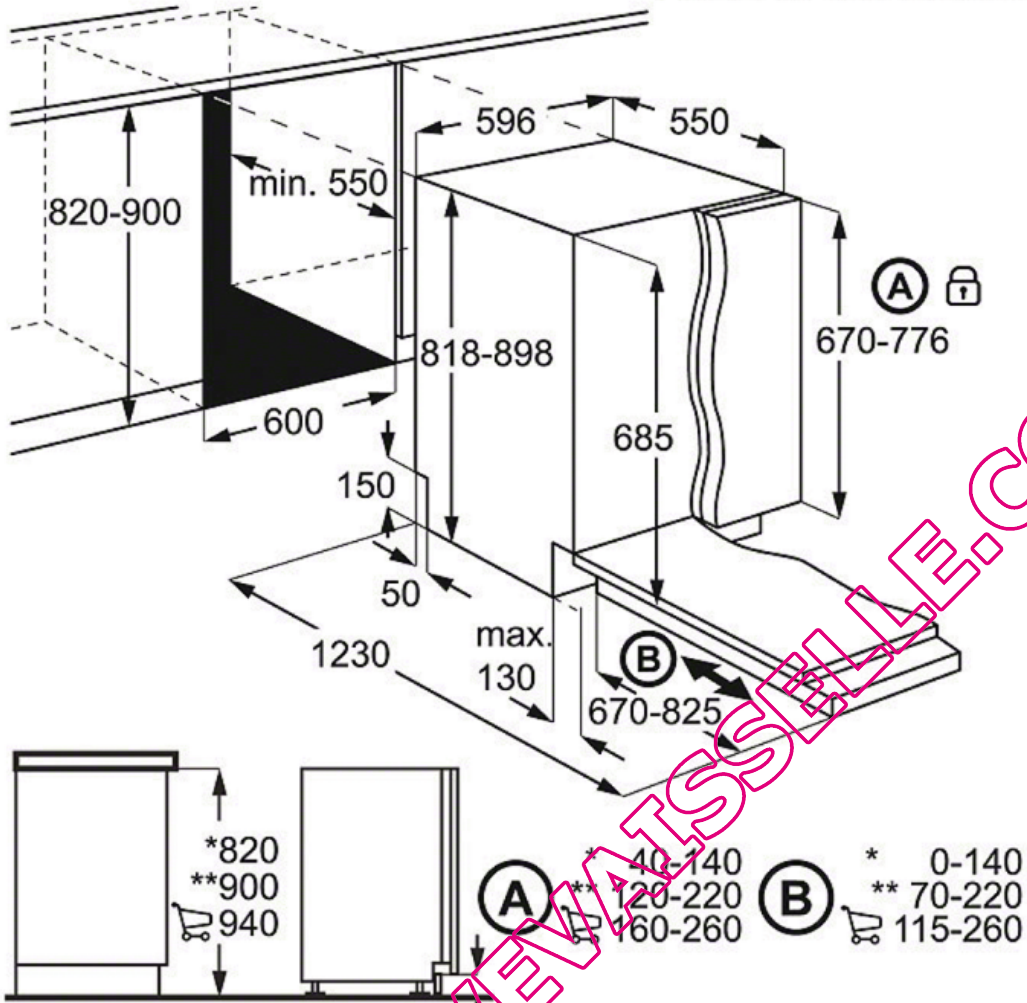

ESL6391RA Lave-vaisselle

PSGBDW120D000002

QUELLAVENTISSELLE.COM