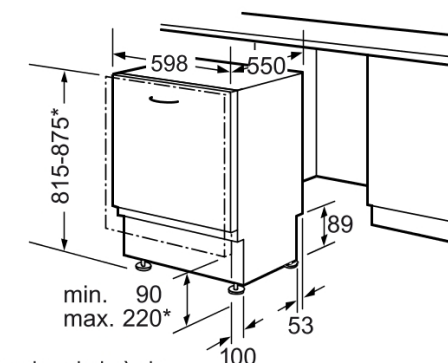

### Caractéristiques

- Pose-libre,Encastrable : Encastrable
- Nombre de couverts : 12
- Top amovible : sans top
- Porte habillable : impossible
- Couleur ou matériau du bandeau : Noir
- Couleur ou Matériau de la carrosserie :
- Couleur ou matériau du top :
- Fréquence (Hz) : 50
- Longueur du cordon électrique (cm) : 170.0
- Type de prise : Fiche cont.terre/Gard.fil ter.
- Longueur du tuyau d'alimentation (cm) : 140
- Longueur du tuyau d'évacuation (cm) : 170
- Plinthe réglable : Horizontal et vertical
- Hauteur avec top (mm) : 815
- Hauteur appareil (mm) : 815
- Pieds réglables : Oui
- Réglage maximum de la hauteur des pieds (mm) : 60
- Pieds réglables : Oui
- Dimensions du produit (mm) : 815 x 598 x 550
- Dimensions du produit emballé (mm) : 920 x 660 x 660
- Poids net (kg) : 50.00
- Poids brut (kg) : 52.00

### Accessoires intégrés:

\* Avec les pieds à vis réglables en hauteur, hauteur de socle pour hauteur d'appareil 815 90-160mm hauteur de socle pour hauteur d'appareil 875 150-220mm

Mesures en mm