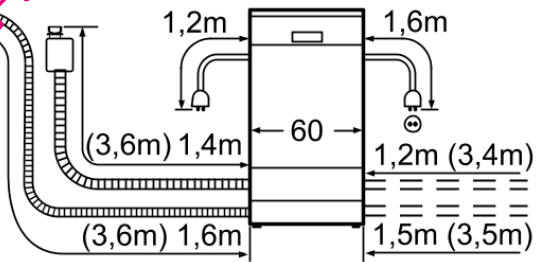

Cotes de raccordement
pour tous les lave-vaisselle 60cm
( ) Valeurs avec kit prolongateur SGZ1010