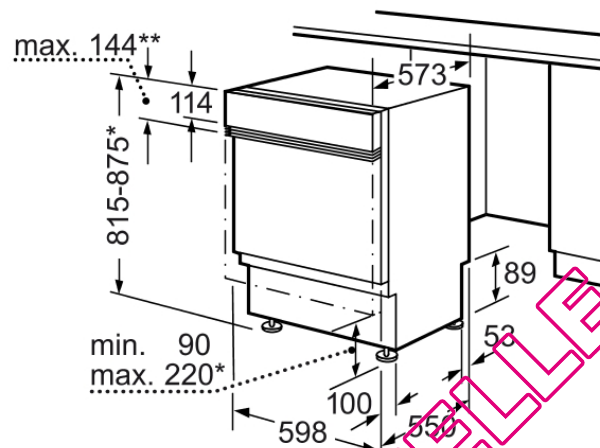

- SGZ3003 Panier à couverts argentés
- SGZ1010 RALLONGE AQUASTOP
- SGZ1051 KIT ACCESSOIRES LAVE-VAISSELLE
- SGZ2014 Panier pour verres à long pied

Autres couleurs disponibles

Caractéristiques

Pose-libre, Encastrable : Encastrable
 Nombre de couverts : 12
 Top amovible : sans top
 Porte habillable : impossible
 Couleur de panneau de commande : Noir
 Couleur / Matériel du corps : Laqué
 Fréquence (Hz) : 50
 Longueur du cordon électrique (cm) : 170.0
 Type de prise : Fiche cont.terre/Gard.fil ter.
 Longueur du tuyau d'alimentation (cm) : 145
 Longueur du tuyau d'évacuation (cm) : 170
 Plinthe réglable : Horizontal et vertical
 Hauteur avec top (mm) : 815
 Hauteur appareil (mm) : 815
 Pieds réglables : Oui
 Réglage maximum de la hauteur des pieds (mm) : 60
 Pieds réglables : Oui
 Dimensions du produit (mm) : 815 x 598 x 573
 Dimensions du produit emballé (mm) : 870 x 650 x 660
 Poids net (kg) : 38.00
 Poids brut (kg) : 40.00
 Description du système de protection de l'eau : Protection 3-foyers
 Dispositifs de sécurité enfant : non
 Adoucisseur d'eau : Oui
 Type de panier supérieur : Normal
 Panier supérieur réglable : Simple
 Panier supérieur : 2
 Type de panier inférieur : Normal
 3ème rack : non
 Panier à revêtement argent : Standard
 Accessoires en option : SGZ1010, SGZ1051, SGZ2014, SGZ3003
 Liste des accessoires inclus 2 : tôle de protection pour vapeur

SGI46E46EP
Lave-vaisselle 60 cm
Intégrable - noir

** Bandeau en inox jusqu'à max. 143mm
 * Avec les pieds à vis réglables en hauteur,
 hauteur de socle pour hauteur d'appareil 815
 90-160mm
 hauteur de socle pour hauteur d'appareil 875
 150-220mm
 Mesures en mm