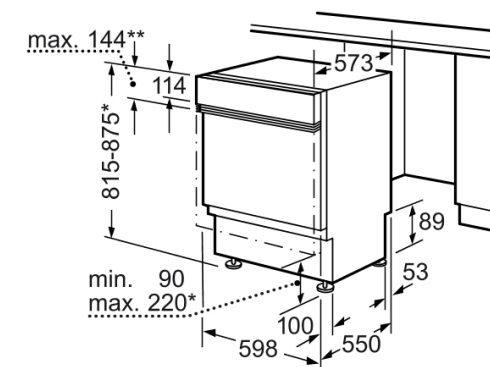

Accessoires en option:

- SGZ1051 : KIT ACCESSOIRES LAVE-VAISSELLE
- SGZ3003 : Panier à couverts argentés
- SGZ1010 : RALLONGE AQUASTOP

Caractéristiques

Pose-libre,Encastrable : Encastrable
 Nombre de couverts : 12
 Top amovible : sans top
 Porte habillable : impossible
 Couleur ou matériau du bandeau : Acier inox
 Couleur ou Matériau de la carrosserie : Laqué
 Couleur ou matériau du top :
 Fréquence (Hz) : 50
 Longueur du cordon électrique (cm) : 170.0
 Type de prise : Fiche cont.terre/Gard.fil ter.
 Longueur du tuyau d'alimentation (cm) : 145
 Longueur du tuyau d'évacuation (cm) : 170
 Plinthe réglable : Horizontal et vertical
 Hauteur avec top (mm) : 815
 Hauteur appareil (mm) : 815
 Pieds réglables : Oui
 Réglage maximum de la hauteur des pieds (mm) : 60
 Pieds réglables : Oui
 Dimensions du produit (mm) : 815 x 598 x 573
 Dimensions du produit emballé (mm) : 900 x 660 x 660
 Poids net (kg) : 40.00
 Poids brut (kg) : 42.00

** Bandeau en inox jusqu'à max. 143mm

* Avec les pieds à vis réglables en hauteur,
 hauteur de socle pour hauteur d'appareil 815
 90-160mm
 hauteur de socle pour hauteur d'appareil 875
 150-220mm

Mesures en mm