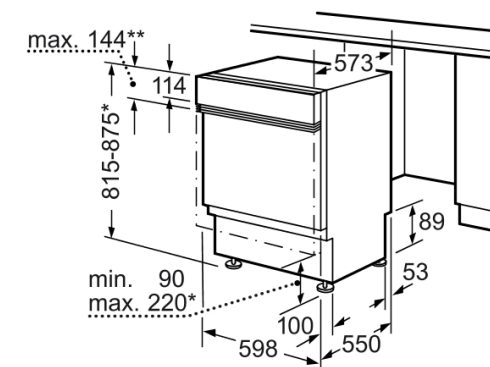

### Caractéristiques

Pose-libre,Encastrable : Encastrable  
 Nombre de couverts : 12  
 Top amovible : sans top  
 Porte habillable : impossible  
 Couleur ou matériau du bandeau : Blanc  
 Couleur ou Matériau de la carrosserie : Laqué  
 Couleur ou matériau du top :  
 Fréquence (Hz) : 50  
 Longueur du cordon électrique (cm) : 170.0  
 Type de prise : Fiche cont.terre/Gard.fil ter.  
 Longueur du tuyau d'alimentation (cm) : 145  
 Longueur du tuyau d'évacuation (cm) : 170  
 Plinthe réglable : Horizontal et vertical  
 Hauteur avec top (mm) : 815  
 Hauteur appareil (mm) : 815  
 Pieds réglables : Oui  
 Réglage maximum de la hauteur des pieds (mm) : 60  
 Pieds réglables : Oui  
 Dimensions du produit (mm) : 815 x 598 x 573  
 Dimensions du produit emballé (mm) : 900 x 660 x 660  
 Poids net (kg) : 40.00  
 Poids brut (kg) : 42.00

### Accessoires intégrés:

\*\* Bandeau en inox jusqu'à max. 143mm

\* Avec les pieds à vis réglables en hauteur,  
 hauteur de socle pour hauteur d'appareil 815  
 90-160mm  
 hauteur de socle pour hauteur d'appareil 875  
 150-220mm

Mesures en mm