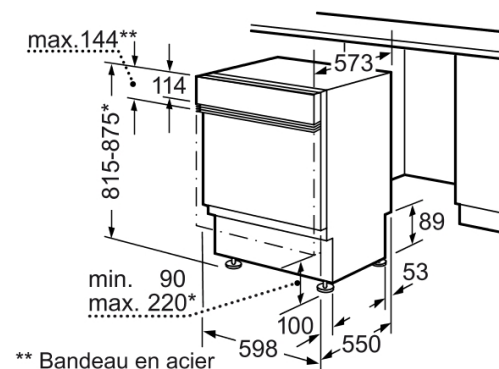

Pose-libre, Encastrable : Encastrable
 Nombre de couverts : 12
 Top amovible : sans top
 Porte habillable : impossible
 Couleur ou matériau du bandeau : Acier inox
 Couleur ou Matériau de la carrosserie : Laqué
 Couleur ou matériau du top :
 Fréquence (Hz) : 50
 Longueur du cordon électrique (cm) : 170.0
 Type de prise : Fiche cont.terre/Gard.fil ter.
 Longueur du tuyau d'alimentation (cm) : 145
 Longueur du tuyau d'évacuation (cm) : 170
 Plinthe réglable : Horizontal et vertical
 Hauteur avec top (mm) : 815
 Hauteur appareil (mm) : 815
 Pieds réglables : Oui
 Réglage maximum de la hauteur des pieds (mm) : 60
 Pieds réglables : Oui
 Dimensions du produit (mm) : 815 x 598 x 573
 Dimensions du produit emballé (mm) : 870 x 650 x 660
 Poids net (kg) : 38.00
 Poids brut (kg) : 40.00

** Bandeau en acier spécial, 143mm max.

* Avec les pieds à vis réglables en hauteur
 hauteur de socle pour hauteur d'appareil
 815 - 90-160mm
 hauteur de socle pour hauteur d'appareil
 875 - 150-220mm

Mesures en mm