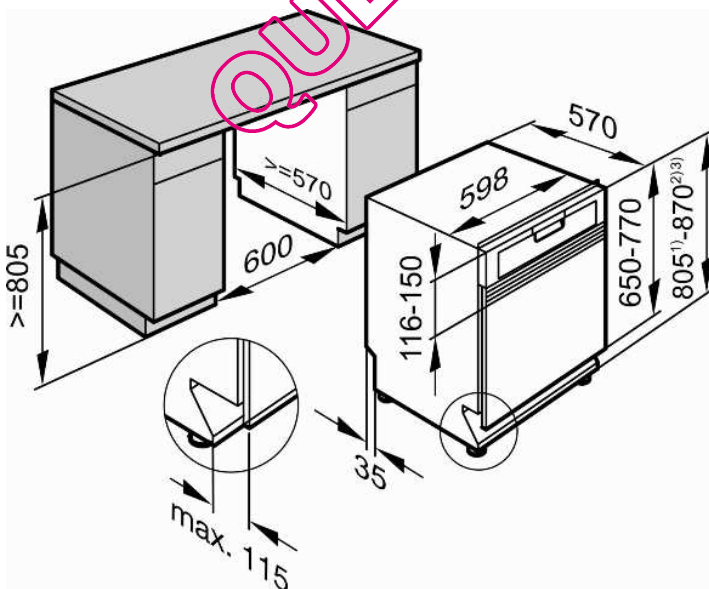

Schéma d'encastrement

Les avantages Miele

Des économies d'énergie grâce à l'utilisation du départ différé en heures creuses. Gain de temps grâce au programme Rapide 38 min et à la fonction Turbo.

Un aménagement optimal : 14 couverts, tiroir à couverts pour un gain de 25% de place dans le panier inférieur, panier supérieur Modulift inclinable et réglable (9 positions).

Une triple efficacité : grâce à ses 3 bras de lavage, dont un dédié au tiroir à couverts, et sa répartition optimale de la pression des jets, aucune salissure ne résiste !