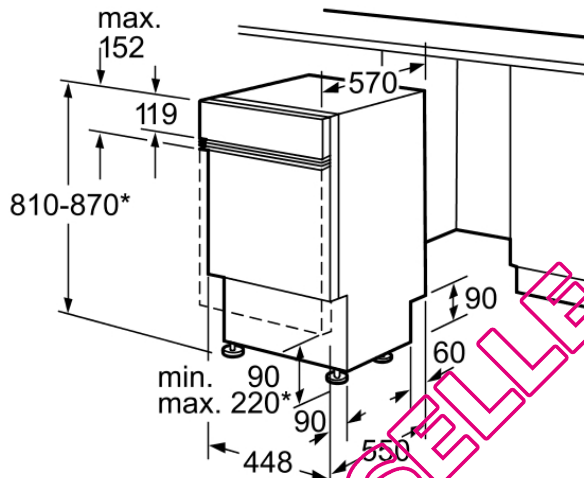

#### Caractéristiques

Couleur de l'appareil : Noir  
 Matériau de la cuve : Acier inoxydable  
 Top amovible : sans top  
 Porte habillable : impossible  
 Hauteur avec top (mm) : 810  
 Hauteur appareil (mm) : 810  
 Réglage maximum de la hauteur des pieds (mm) : 60  
 Plinthe réglable : Horizontal et vertical  
 Poids net (kg) : 35.00  
 Poids brut (kg) : 36.00  
 Puissance de raccordement (W) : 2300  
 Intensité (A) : 10  
 Tension (V) : 230  
 Fréquence (Hz) : 50  
 Longueur du cordon électrique (cm) : 170.0  
 Type de prise : Fiche cont.terre/Gard.fil ter.  
 Longueur du tuyau d'alimentation (cm) : 155  
 Longueur du tuyau d'évacuation (cm) : 165  
 Dimensions du produit (mm) : 810 x 448 x 570  
 Dimensions du produit emballé (mm) : 875 x 510 x 660  
 Couleur de panneau de commande : Noir  
 Couleur / Matériel du corps : Gris étain  
 Certificats de conformité : CE, VDE

Bosch  
 SRI55M26EU  
 LV45 INT NOIR 49DB 5PG 5T AAA

Version antérieure:  
 SRI55M06EU

Version ultérieure:  
 SPI50E26EU

Code EAN:  
 4242002436579

gamme distribuée:

**BOSCH**

SRI55M26EU  
Lave-vaisselle 45 cm  
Intégrable - noir

\* Avec les pieds réglables en hauteur.  
Hauteur de socle pour une hauteur  
d'appareil de 810: 90-160mm  
Hauteur de socle pour une hauteur  
d'appareil de 870: 150-220mm

Mesures en mm

QUELLAVEVAISSELLE.COM