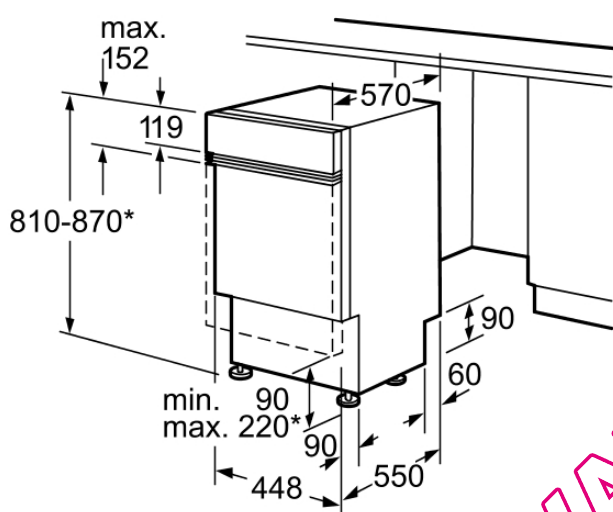

Accessoires en option

SGZ1010 RALLONGE AQUASTOP

4242002436562

SRI55M25EU

Lave-vaisselle 45 cm "Silence"

Intégrable - Inox

BOSCH

* Avec les pieds réglables en hauteur
Hauteur de socle pour une hauteur
d'appareil de 810: 90-160mm
Hauteur de socle pour une hauteur
d'appareil de 870: 150-220mm

Mesures en mm

Caractéristiques

Pose-libre,Encastrable: Encastrable
Nombre de couverts: 9
Top amovible: sans top
Porte habillable: impossible
Couleur ou matériau du bandeau: Acier inox
Couleur ou Matériau de la carrosserie: Senzimiert
Couleur ou matériau du top:
Fréquence (Hz): 50
Longueur du cordon électrique (cm): 170.0
Type de prise: Fiche cont.terre/Gard.fil ter.
Longueur du tuyau d'alimentation (cm): 155
Longueur du tuyau d'évacuation (cm): 165
Pintle réglable: Horizontal et vertical
Hauteur avec top (mm): 810
Hauteur appareil (mm): 810
Pieds réglables: Oui
Réglage maximum de la hauteur des pieds (mm): 60
Pieds réglables: Oui
Dimensions du produit (mm): 810 x 448 x 570
Dimensions du produit emballé (mm): 870 x 510 x 660
Poids net (kg): 35.00
Poids brut (kg): 37.00