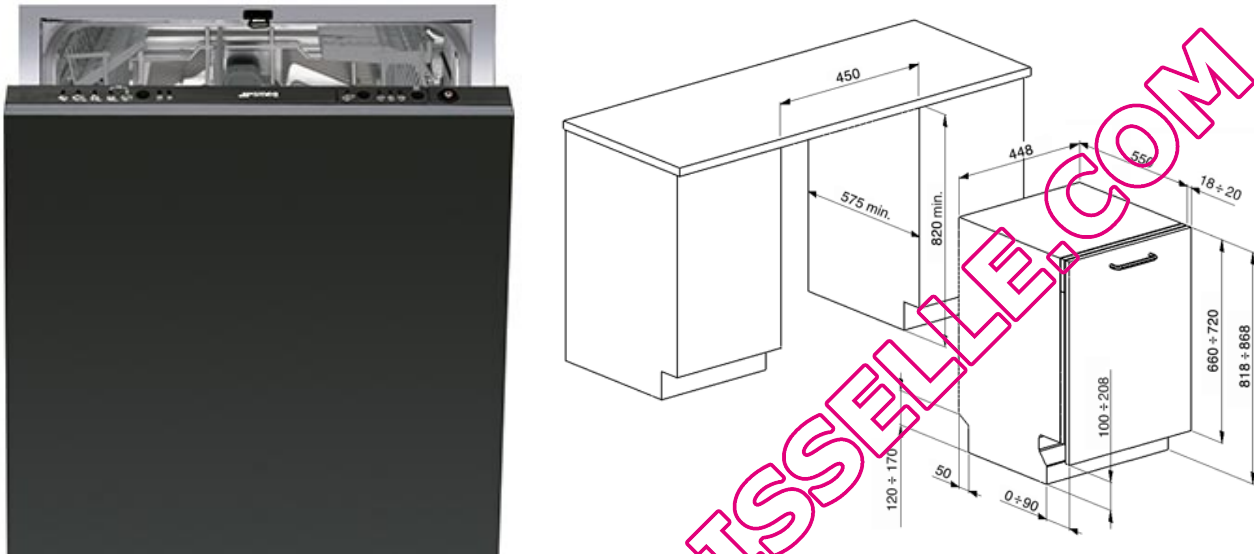

SMEG ELITE

Lave-vaisselle tout intégrable,
45 cm, oscillant
Classe énergétique AA
EAN13: 8017709141394

• **Capacité 10 couverts** • 5 programmes : Trempage, **Rapide 27 min**, ECO, Quotidien, **Ultraclean** • 4 températures 45°C, 55°C, 65°C, 70°C • Bandeau de commandes noir • Témoins lumineux : sel et produit de rinçage • Option tablettes **FlexiTabs** • Option **Départ Différé 3-6-9 heures** • Trempage automatique d'attente en départ différé • Paniers gris avec supports bleu ciel • Panier supérieur réglable en hauteur par extraction • Panier inférieur avec insert abattable • Cuve et contreporte inox • **Petit bras d'aspersion en haut de la cuve** • Filtre inox • **Système de lavage Oscillant** • Adoucisseur d'eau réglable • Résistance hors cuve • **Antifuite, double sécurité** • Séchage à condensation fin de cycle • Charnières porte équilibrées • Pied arrière réglable à l'avant • **Raccordement eau chaude (max. 60°C) : économie énergétique jusqu'à 35%** • **Consommation d'eau 11 litres/cycle – 3080 litres/an** • **Consommation d'énergie : 0,93 kWh/cycle – 266 kWh/an** • **Stand-by : off 0,02 W – on 1,5 W** • **Durée 175 min** • Cycle normatif de référence : ECO • **Très Silencieux : 45 dB(A) re 1pW** • **Puissance nominale : 1,90 kW** • **Classes : Energie A, lavage A, séchage A**