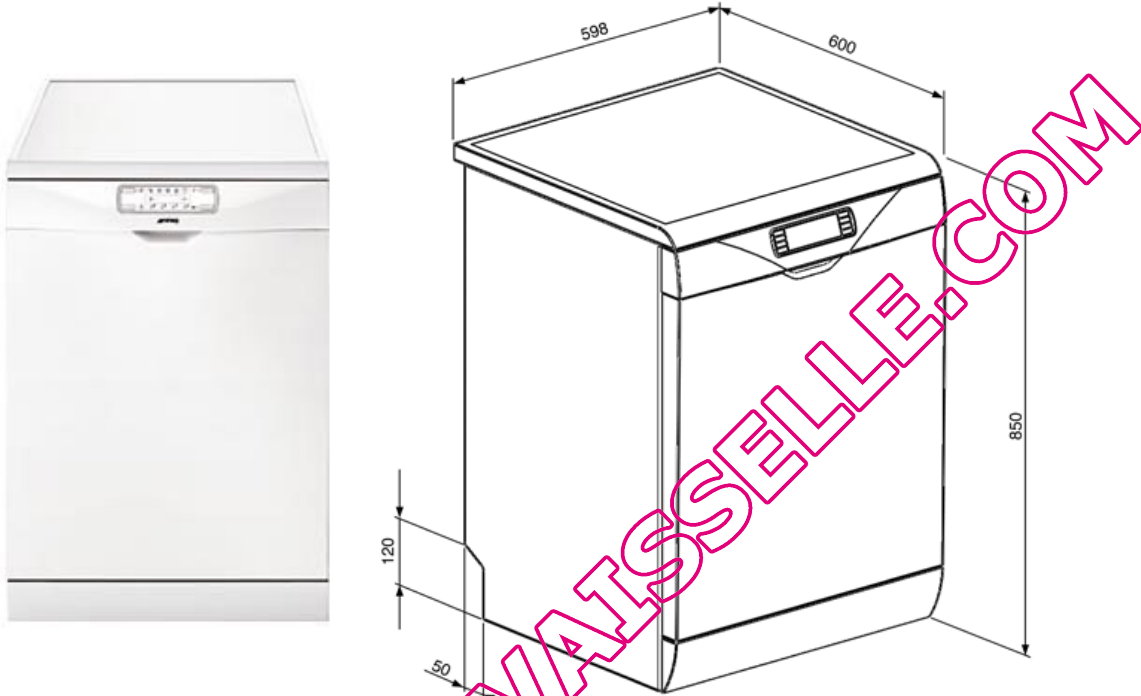

Lave-vaisselle pose libre, 60 cm,
orbital, blanc
Classe énergétique A+A
EAN13: 8017709165574

• **Capacité 12 couverts** • 5 programmes : Trempage, **Rapide 27 min**, ECO, Normal, Super • 4 températures (38°C, 50°C, 65°C, 70°C) • Témoins lumineux : Départ différé, avancement du programme, sel et produit de rinçage • Option **tablettes FlexiTabs** • Option **Départ Différé 3-6-9-12 heures** • Trempage automatique d'attente en départ différé • Paniers gris avec supports bleu ciel • Panier supérieur réglable en hauteur par extraction • Panier inférieur avec support abattable • Cuve et contreporte inox • **Douche d'aspersion en haut de la cuve** • Filtre inox auto nettoyant • **Système de lavage Orbital** • Adoucisseur d'eau à réglage électronique • **Résistance hors cuve** • **Antifuite, double sécurité** • Séchage à condensation fin de cycle • Charnières de porte équilibrées à pivot fixe • **Raccordement à l'eau chaude (max. 60°C) : économie énergétique jusqu'à 35%** • **Consommation d'eau : 12 litres/cycle, 3360 litres/an** • **Consommation d'énergie : 1,01 kWh/cycle - 289 kWh/an** • Stand-by : off 0,02 W - on 1,5 W • Durée 180 min • Cycle normatif de référence : ECO • Super silencieux : 48 dB (A) re 1pW • Puissance nominale : 1,96 kW • Classes : Energie A+, lavage A, séchage A

Versions

- LSA6448G2 - Gris métal