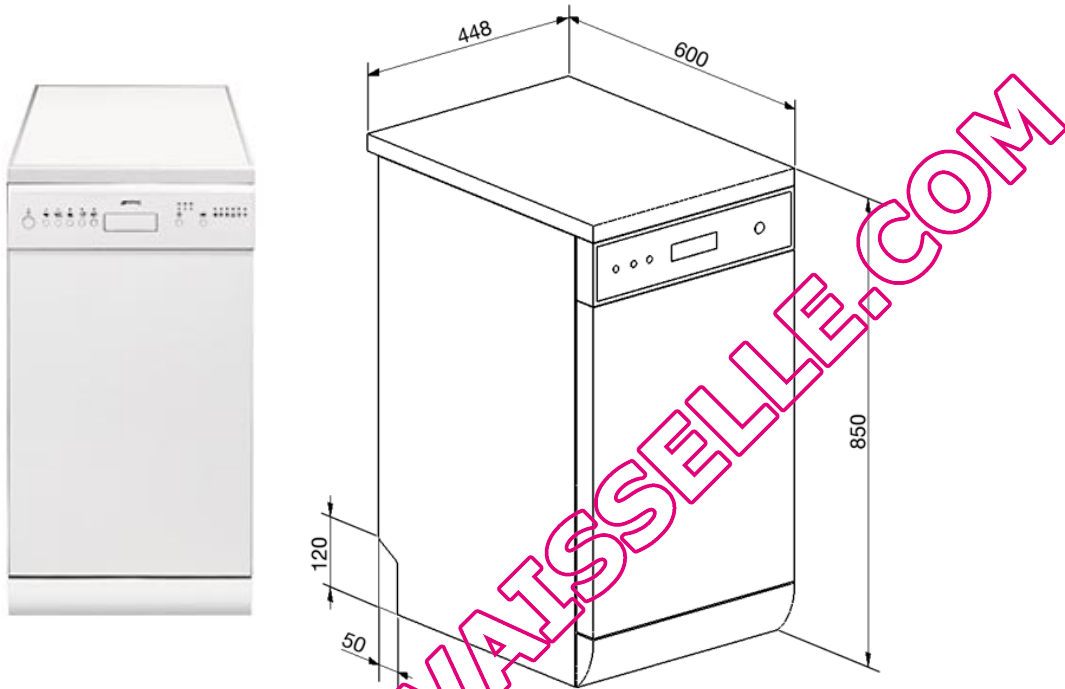

Lave-vaisselle pose libre, 45 cm,
oscillant, blanc
Classe énergétique A
EAN13: 8017709141417

• **Capacité 10 couverts** • 9 programmes : Trempage, **Rapide 27 min**, Délicat, Eco, Bio, **Court & Intensif**, Normal, **Ultra Clean** et Intensif • 4 températures 45°, 55°, 65° et 70° C • Touche marche/arrêt • Commandes par touches électroniques : programmes, **départ différé 3-6-9h** • Témoins lumineux : programmes, diagnostic par codes erreur, recharge sel et produit de rinçage, heures différées • Paniers gris avec supports bleu ciel • Panier supérieur réglable en hauteur par extraction • Panier inférieur modulable • Panier à couverts • Cuve et contreporte inox • **Petit bras d'aspersion en haut de la cuve** • Filtre inox auto nettoyant • Trempage automatique d'attente en départ différé • **Système de lavage Oscillant** • Adoucisseur d'eau réglable • **Résistance hors cuve** • Antifuite double sécurité • Séchage à condensation fin de cycle • **Consommation d'eau : 11 litres/cycle, 3080 litres/an** • **Consommation d'énergie : 0,93 kWh/cycle - 266 kWh/an** • **Stand-by : off 0,02 W - on 1,5 W** • **Durée 175 min** • Cycle normatif de référence : ECO • **Super silencieux : 45 dB(A) re 1pW** • Puissance nominale : 1,90 kW • **Classes : Energie A, lavage A, séchage A**

Versions

- LSA4845X - Inox anti-trace • LSA4845G - Gris métal