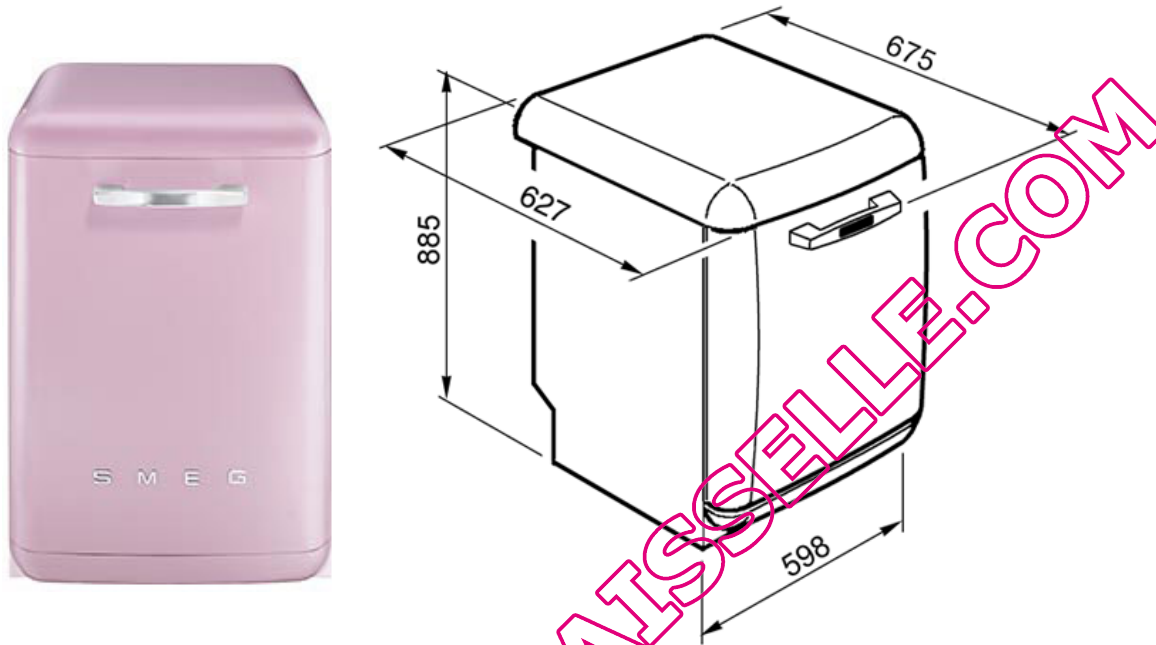

Lave-vaisselle, années 50,
60 cm, orbital, rose
Classe énergétique A+++A
EAN13: 8017709166809

• **Capacité 13 couverts** • 5 programmes + 4 programmes rapides • Trempage, Verres, ECO, Auto 60-70, Super (avec option **Quick Time: Rapide 27 min**, ECO rapide, Quotidien rapide, **Court & Intensif**) • 5 températures 38°C, 45°C, 50°C, 65°C, 70°C • Bandeau de commande inox avec afficheur pour programmation départ différé • Témoins lumineux: sel et produit de rinçage • Option économie d'énergie **EnerSave A+++** • Option **tablettes FlexiTabs** • Option **Départ Différé 1-9 heures** • Trempage automatique d'attente en départ différé • Option **1/2 charge distribuée FlexiZone 1/2** • Option **Quick Time** • Paniers inox avec poignée • Panier à couverts, supports et poignées colorés coordonnés à la façade • Panier supérieur réglable en hauteur sur 3 niveaux • **Panier supérieur coulissement facile EasyGlide** • Panier inférieur avec double support abattable • Cuve et contreporte inox • **Douchette d'aspersion en haut de la cuve** • Filtre inox auto nettoyant • **Système de lavage Orbital** • Adoucisseur d'eau à réglage électronique • Résistance hors cuve • **Capteur optique Aquatest** • **Stop-Aqua total**, triple sécurité • Charnières porte équilibrées à pivot fixe • Séchage à condensation fin de cycle • **Système d'ouverture porte automatique à fin de cycle** • **Raccordement eau chaude (max. 60°C) : économie énergétique jusqu'à 35%** • **Consommation d'eau : 8,5 litres/cycle, 2380 litres/an** • **Consommation d'énergie : 0,81 kWh/cycle - 233 kWh/an** • Stand-by : off 0,02 W - on 1,5 W • **Durée 175 min** • **Cycle normatif de référence : ECO** • **Hyper silencieux : 42 dB(A) re 1pW** • **Puissance nominale : 1,90 kW** • **Classes : Energie A+++**, lavage A, séchage A