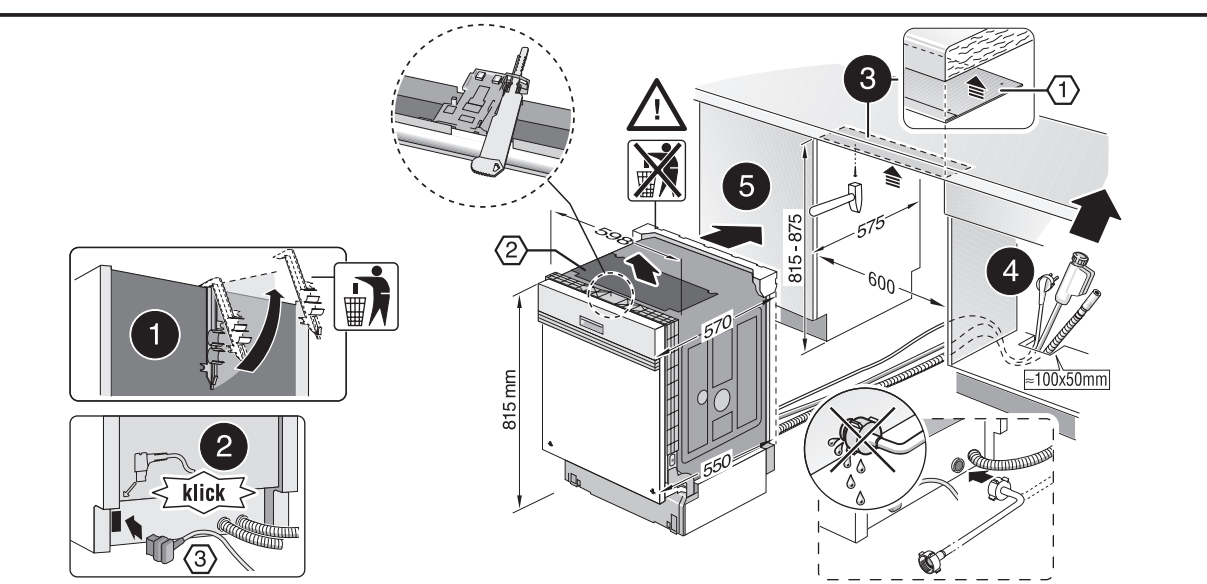

640 B Integr. Kusto-Leisten 81,5 cm - k. SW mit GS 9000 726 519 (9206)

- 1 1
- 2 2
- 3 3
- 4 4
- 5 5
- 6 6
- 7 7
- 8 8
- 9 9
- 10 10
- 11 11

WASSER