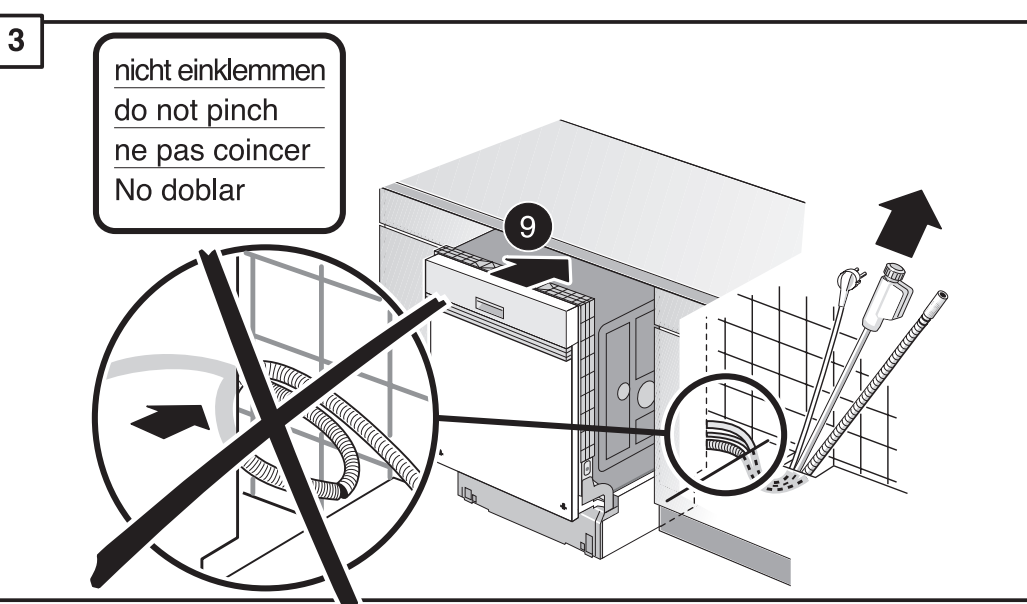

640 B Integr. Kusto-Leisten 81,5 cm - k. SW mit GS 9000 726 519 (9206)

- 1 1
- 2 2
- 3 3
- 4 4
- 5 5
- 6 6
- 7 7
- 8 8
- 9 9
- 10 10
- 11 11

WASSER