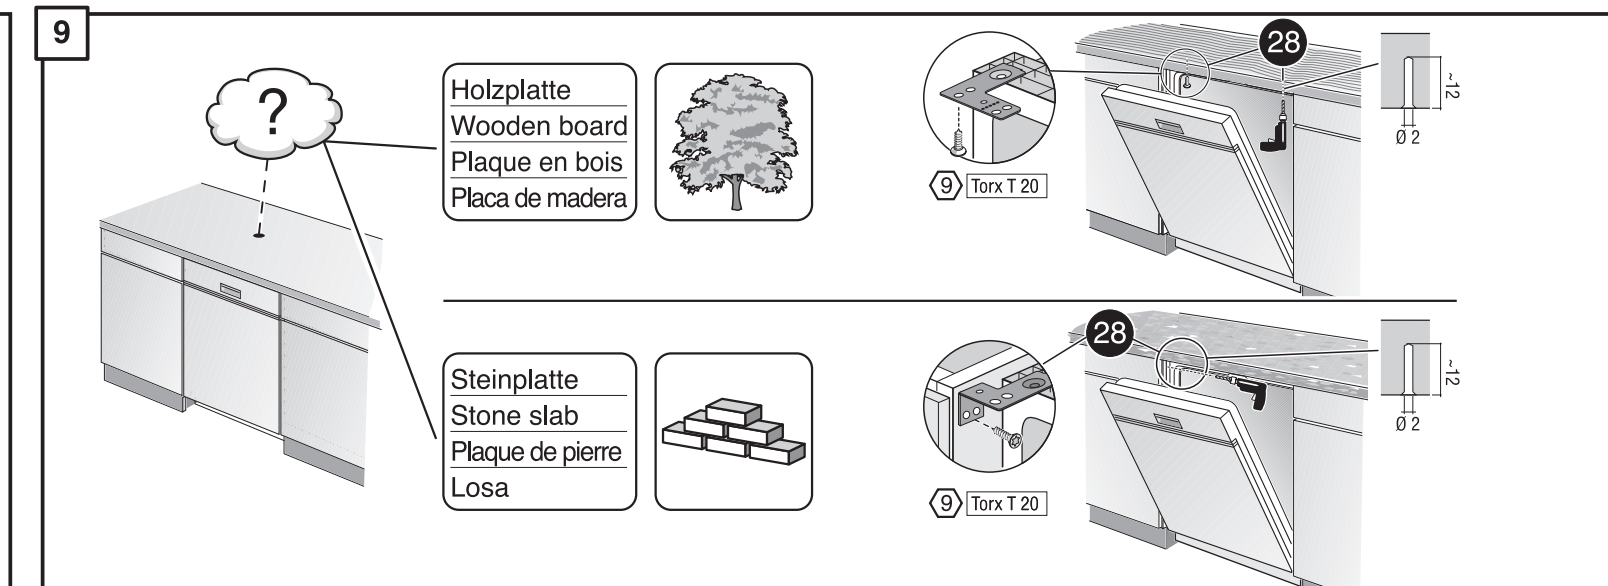

640 B Integr. Kusto-Leisten 81,5 cm - k. SW mit GS 9000 726 519 (9206)

- 1 1
- 2 2
- 3 3
- 4 4
- 5 5
- 6 6
- 7 7
- 8 8
- 9 9
- 10 10
- 11 11

WASSER