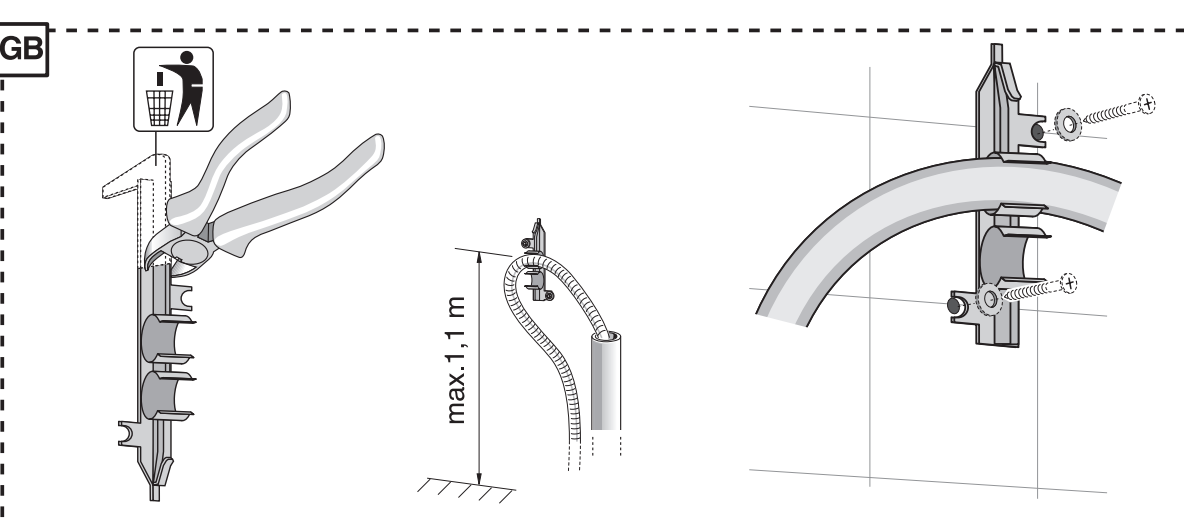

640 B Integr. Kusto-Leisten 81,5 cm - k. SW mit GS 9000 726 519 (9206)

- 1 1
- 2 2
- 3 3
- 4 4
- 5 5
- 6 6
- 7 7
- 8 8
- 9 9
- 10 10
- 11 11

WASSER