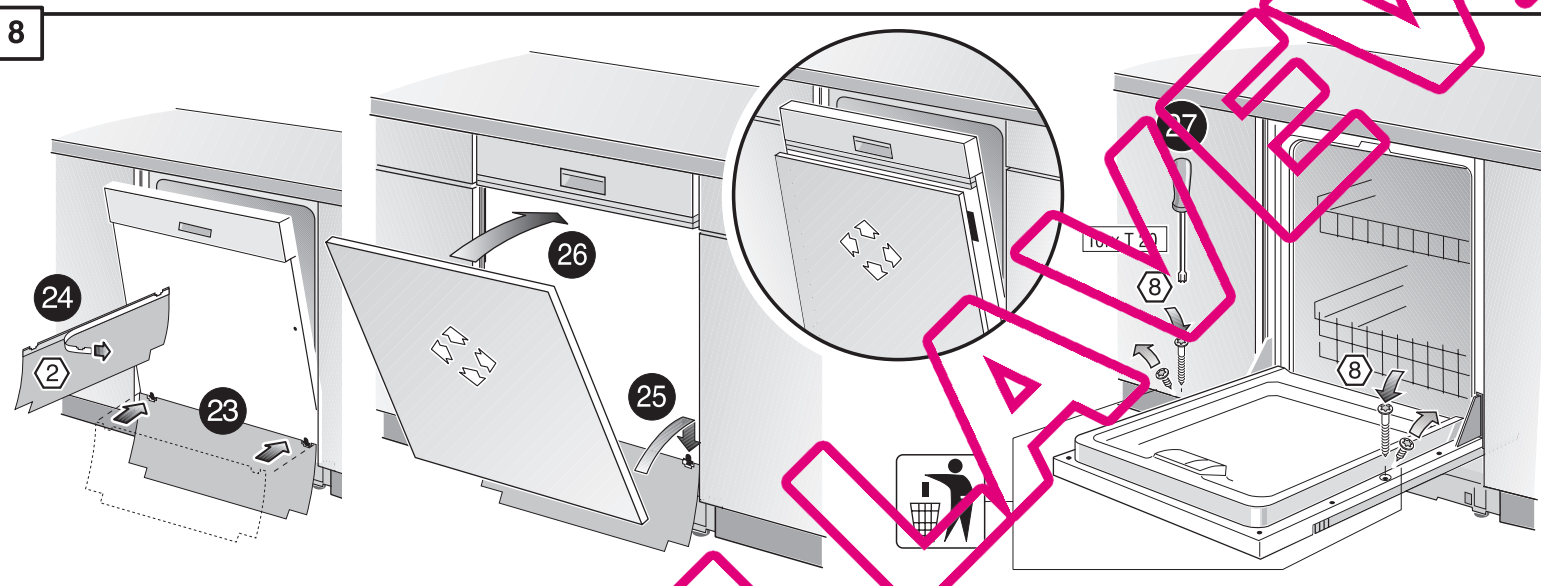

640 B Integr. Kusto-Leisten 81,5 cm - k. SW mit GS 9000 726 519 (9206)

- 1 1
- 2 2
- 3 3
- 4 4
- 5 5
- 6 6
- 7 7
- 8 8
- 9 9
- 10 10
- 11 11

WASSER