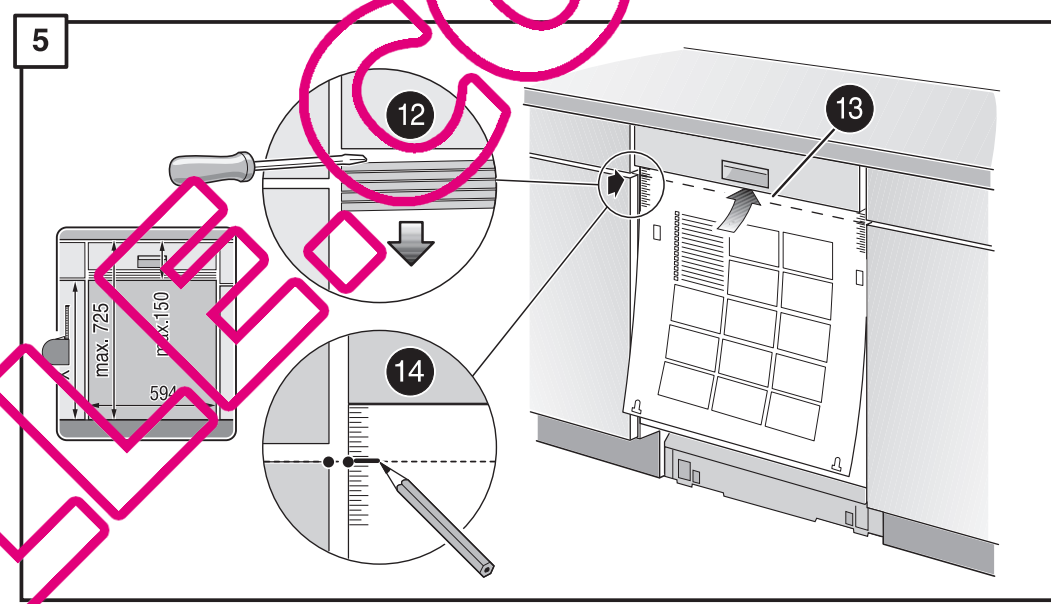

640 B Integr. Kusto-Leisten 81,5 cm - k. SW mit GS 9000 726 519 (9206)

- 1 1
- 2 2
- 3 3
- 4 4
- 5 5
- 6 6
- 7 7
- 8 8
- 9 9
- 10 10
- 11 11

WASSER