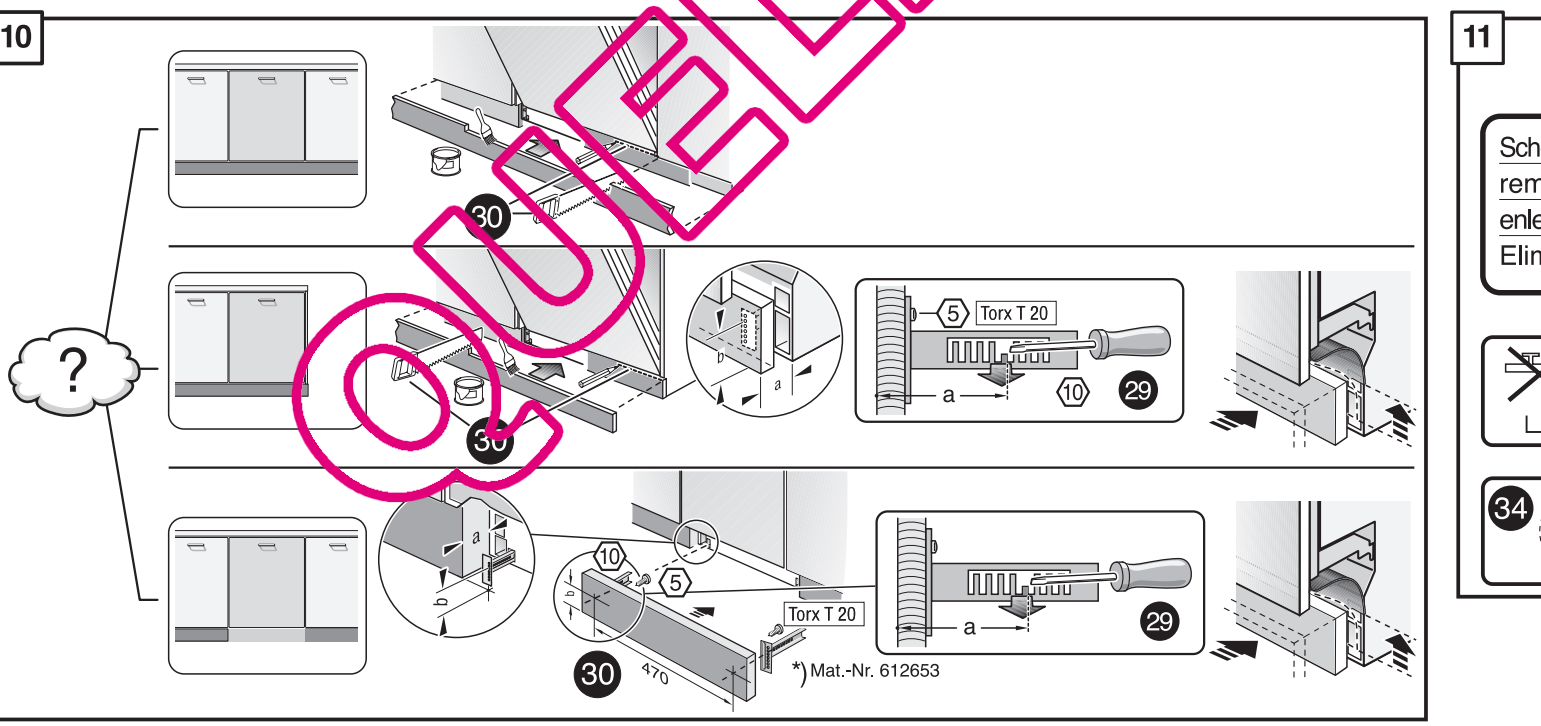

640 B Integr. Kusto-Leisten 81,5 cm - k. SW mit GS 9000 726 519 (9206)

- 1 1
- 2 2
- 3 3
- 4 4
- 5 5
- 6 6
- 7 7
- 8 8
- 9 9
- 10 10
- 11 11

WASSER