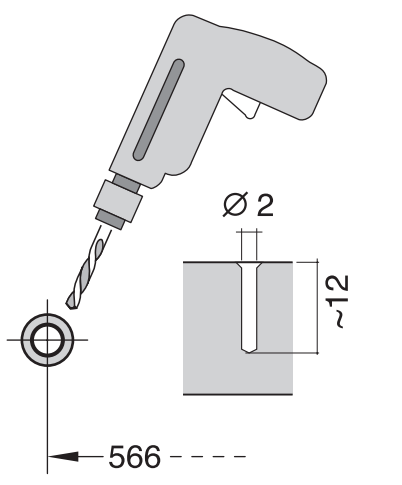

640 B Integr. Kusto-Leisten 81,5 cm - k. SW mit GS 9000 726 519 (9206)

- 1 1
- 2 2
- 3 3
- 4 4
- 5 5
- 6 6
- 7 7
- 8 8
- 9 9
- 10 10
- 11 11

WASSER