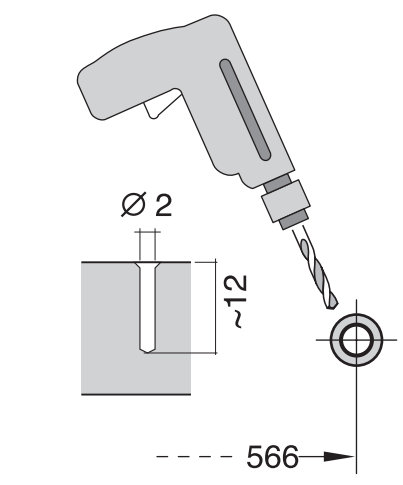

640 B Integr. Kusto-Leisten 81,5 cm - k. SW mit GS 9000 726 519 (9206)

- 1 1
- 2 2
- 3 3
- 4 4
- 5 5
- 6 6
- 7 7
- 8 8
- 9 9
- 10 10
- 11 11

WASSER