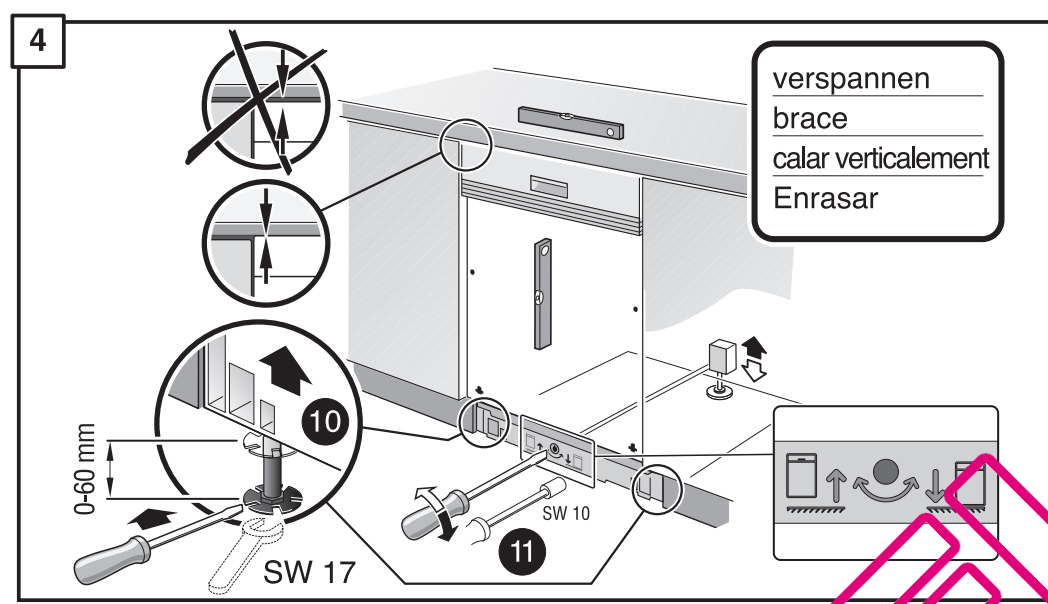

640 B Integr. Kusto-Leisten 81,5 cm - k. SW mit GS 9000 726 519 (9206)

- 1 1
- 2 2
- 3 3
- 4 4
- 5 5
- 6 6
- 7 7
- 8 8
- 9 9
- 10 10
- 11 11

WASSER