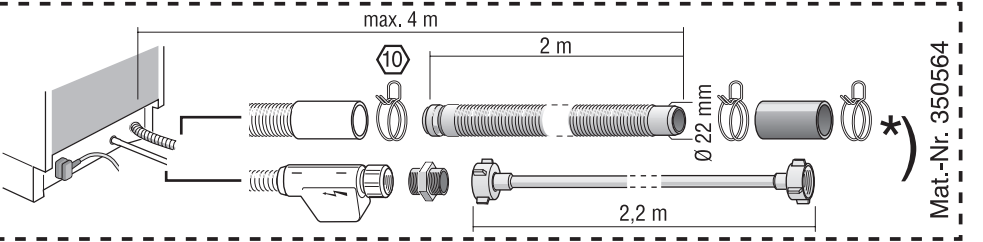

640 B Integr. Kusto-Leisten 81,5 cm - k. SW mit GS 9000 726 519 (9206)

- 1 1
- 2 2
- 3 3
- 4 4
- 5 5
- 6 6
- 7 7
- 8 8
- 9 9
- 10 10
- 11 11

WASSER