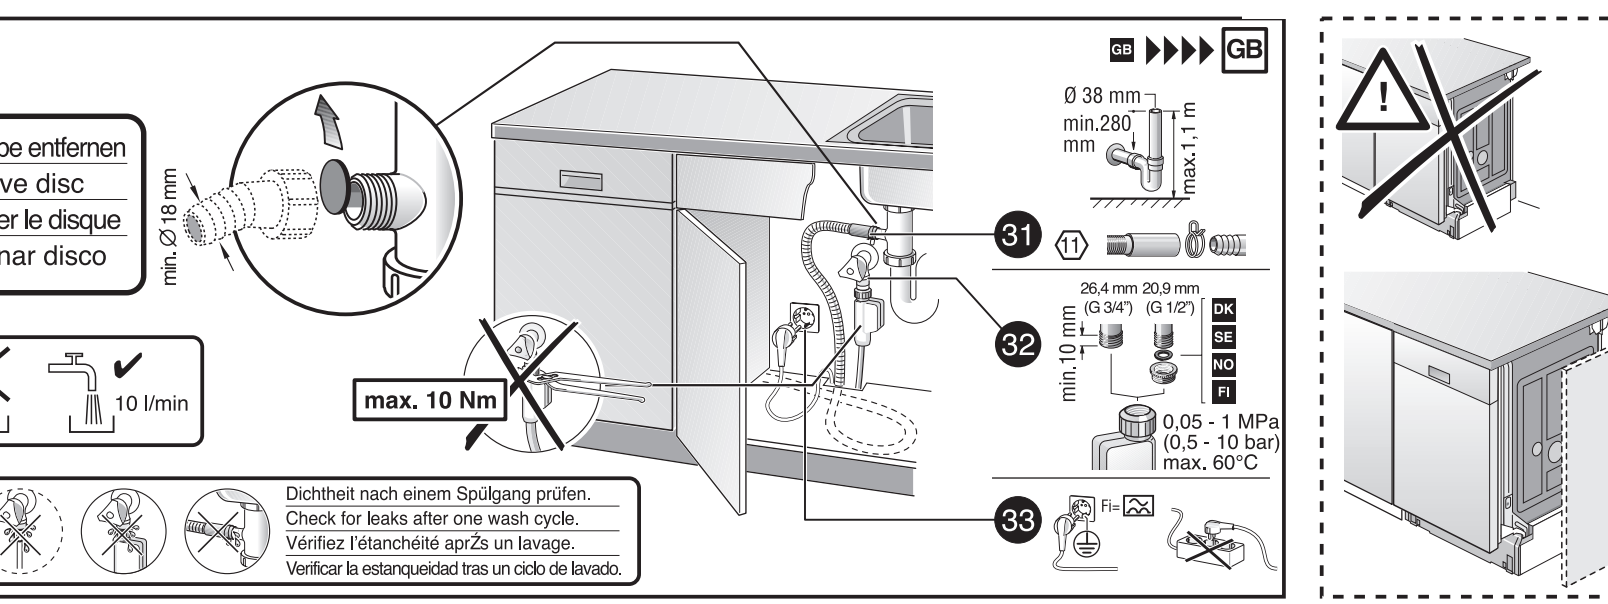

640 B Integr. Kusto-Leisten 81,5 cm - k. SW mit GS 9000 726 519 (9206)

- 1 1
- 2 2
- 3 3
- 4 4
- 5 5
- 6 6
- 7 7
- 8 8
- 9 9
- 10 10
- 11 11

WASSER