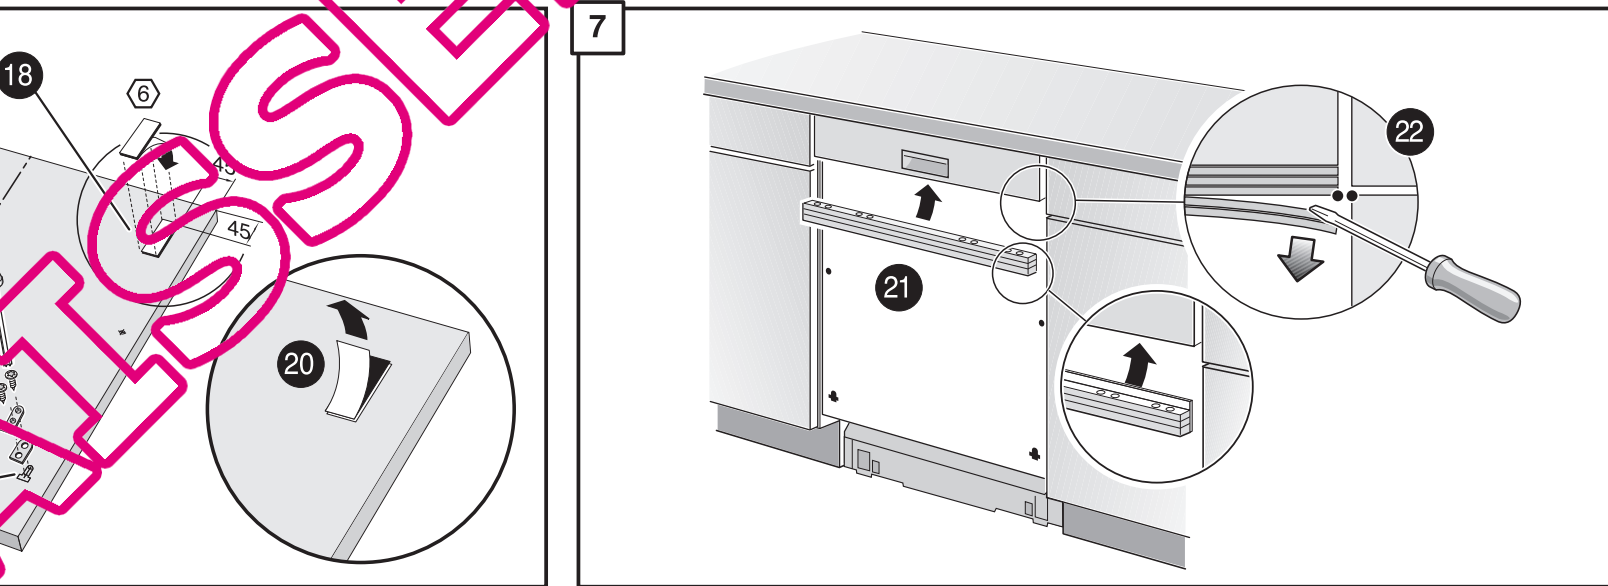

640 B Integr. Kusto-Leisten 81,5 cm - k. SW mit GS 9000 726 519 (9206)

- 1 1
- 2 2
- 3 3
- 4 4
- 5 5
- 6 6
- 7 7
- 8 8
- 9 9
- 10 10
- 11 11

WASSER