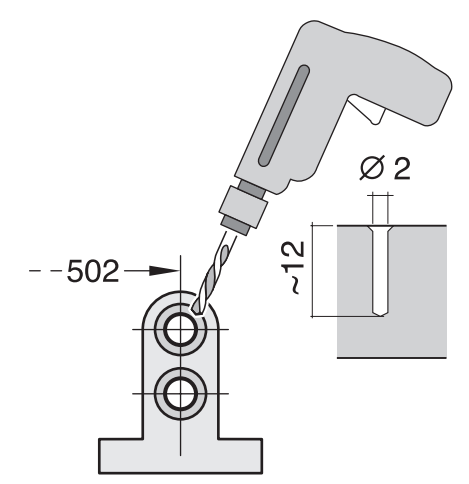

640 B Integr. Kusto-Leisten 81,5 cm - k. SW mit GS 9000 726 519 (9206)

- 1 1
- 2 2
- 3 3
- 4 4
- 5 5
- 6 6
- 7 7
- 8 8
- 9 9
- 10 10
- 11 11

WASSER