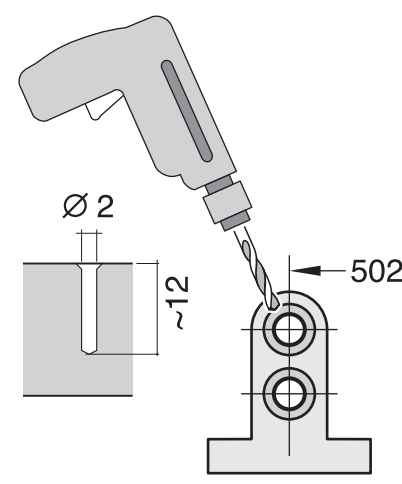

640 B Integr. Kusto-Leisten 81,5 cm - k. SW mit GS 9000 726 519 (9206)

- 1 1
- 2 2
- 3 3
- 4 4
- 5 5
- 6 6
- 7 7
- 8 8
- 9 9
- 10 10
- 11 11

WASSER