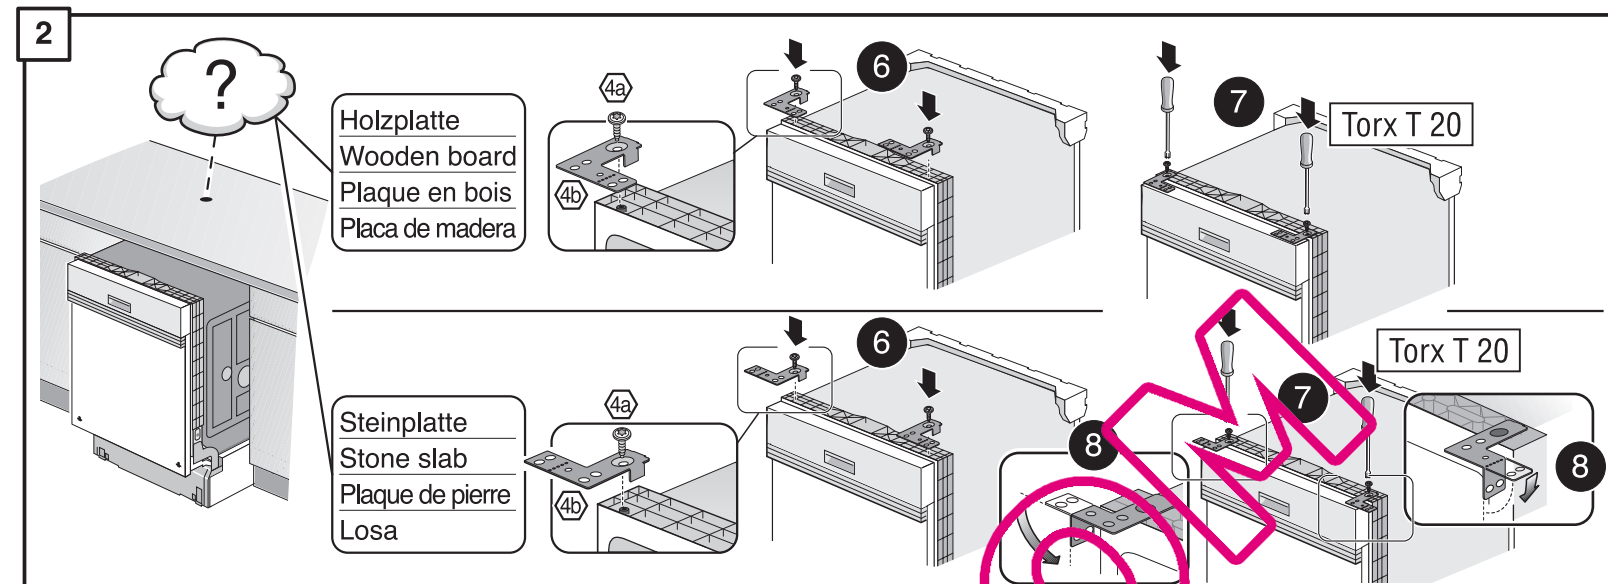

640 B Integr. Kusto-Leisten 81,5 cm - k. SW mit GS 9000 726 519 (9206)

- 1 1
- 2 2
- 3 3
- 4 4
- 5 5
- 6 6
- 7 7
- 8 8
- 9 9
- 10 10
- 11 11

WASSER