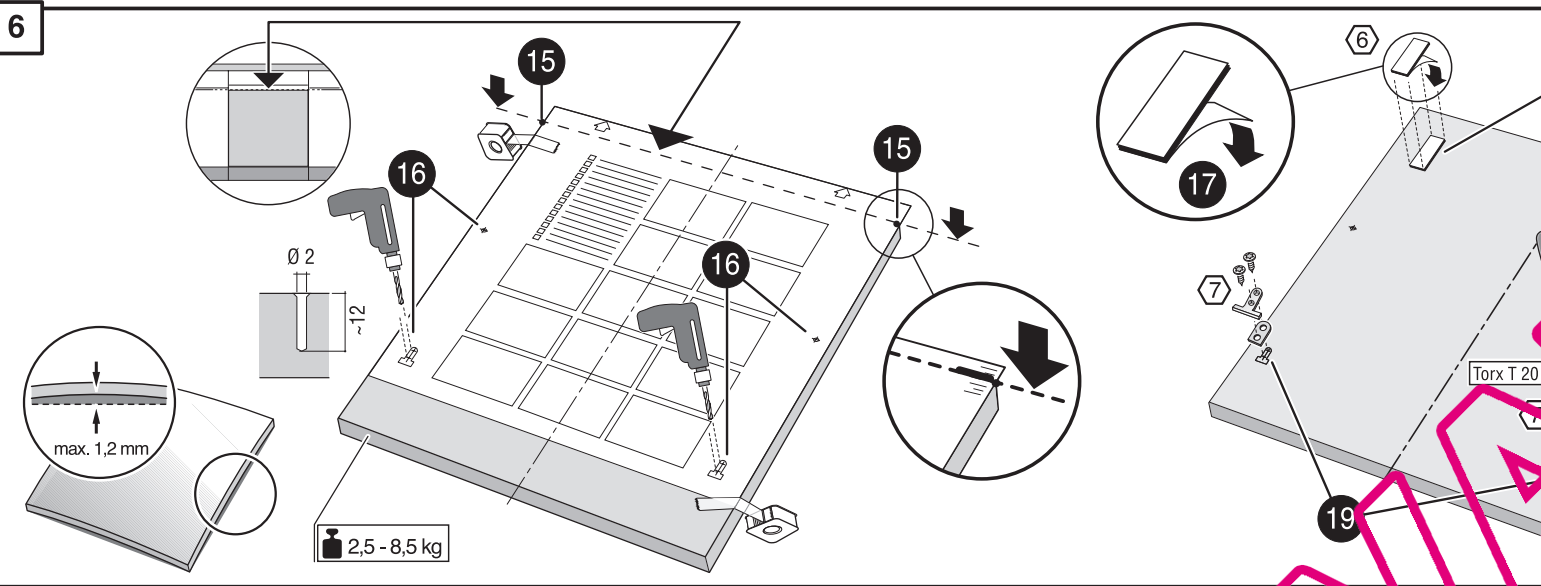

640 B Integr. Kusto-Leisten 81,5 cm - k. SW mit GS 9000 726 519 (9206)

- 1 1
- 2 2
- 3 3
- 4 4
- 5 5
- 6 6
- 7 7
- 8 8
- 9 9
- 10 10
- 11 11

WASSER